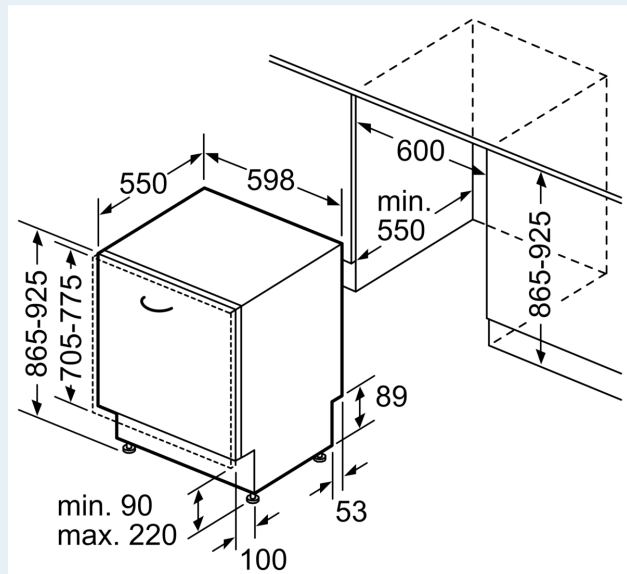

Uitrusting

Technische Data

Energieklasse: D
 Energieverbruik voor 100 cycli ecoprogramma's: 85 kWh
 Maximale aantal plaatsinstellingen: 14
 Het waterverbruik van de ecoprogramma's in liters per cyclus: 9.0 l
 Programmaduur: 4:30 h
 Geluidsniveau: 42 dB(A) re 1 pW
 Geluidsniveauroep: B
 Inbouw/vrijstaand: Inbouw
 Hoogte van afneembaar bovenblad: 0 mm
 Afmetingen van het apparaat h(min/max)xbx d: 865 x 598 x 550 mm
 Inbouwafmetingen (hxbxd): 865-925 x 600 x 550 mm
 Diepte met 90° geopende deur: 1200 mm
 In hoogte verstelbare pootjes: Ja - alle vanaf voorzijde
 Maximaal instelbare hoogte: 60 mm
 Verstelbare sokkel: Horizontaal en verticaal
 Nettogewicht: 37.1 kg
 Bruto gewicht: 39.0 kg
 Aansluitvermogen: 2400 W
 Minimale smeltveiligheid: 10 A
 Spanning: 220-240 V
 Frequentie: 50; 60 Hz
 Lengte elektriciteits snoer: 175.0 cm
 Type stekker: Schuko-/Gardy, met aarding
 Lengte toevoerslang: 165 cm
 Lengte afvoerslang: 190 cm
 EAN-code: 4242003944349
 Type installatie: Volledig geïntegreerd

Toebehoren:

- Trechter voor zout
- Incl. dampbescherming voor werkblad

Technische specificaties:

- Afmetingen (hxbxd): 86.5 x 59.8 x 55 cm
- Materiaal kuip: roestvrij staal

¹ Schaal van energie-efficiëntieclassen van A tot G

**iQ300, Volledig geïntegreerde vaatwasser, 60 cm, XXL (extra hoog)
SX63HX02CN**

Maatschetsen

Afmeting in mm

⚡ stopcontact
() Waarde met verlengingsset

Afmeting in mm