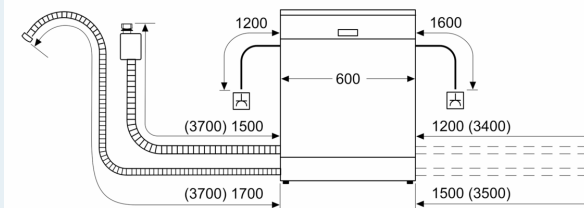

Uitrusting

Technische Data

Energieklasse: D
 Energieverbruik voor 100 cycli ecoprogramma's: 85 kWh
 Maximale aantal plaatsinstellingen: 14
 Het waterverbruik van de ecoprogramma's in liters per cyclus: 9.0 l
 Programmaduur: 4:30 h
 Geluidsniveau: 42 dB(A) re 1 pW
 Geluidsniveauroep: B
 Inbouw/vrijstaand: Inbouw
 Hoogte van afneembaar bovenblad: 0 mm
 Afmetingen van het apparaat h(min/max)xbx d: 865 x 598 x 550 mm
 Inbouwafmetingen (hxbxd): 865-925 x 600 x 550 mm
 Diepte met 90° geopende deur: 1200 mm
 In hoogte verstelbare pootjes: Ja - alle vanaf voorzijde
 Maximaal instelbare hoogte: 60 mm
 Verstelbare sokkel: Horizontaal en verticaal
 Nettogewicht: 37.1 kg
 Bruto gewicht: 39.0 kg
 Aansluitvermogen: 2400 W
 Minimale smeltveiligheid: 10 A
 Spanning: 220-240 V
 Frequentie: 50; 60 Hz
 Lengte elektriciteits snoer: 175.0 cm
 Type stekker: Schuko-/Gardy, met aarding
 Lengte toevoerslang: 165 cm
 Lengte afvoerslang: 190 cm
 EAN-code: 4242003944349
 Type installatie: Volledig geïntegreerd

Toebehoren:

- Trechter voor zout
- Incl. dampbescherming voor werkblad

Technische specificaties:

- Afmetingen (hxbxd): 86.5 x 59.8 x 55 cm
- Materiaal kuip: roestvrij staal

¹ Schaal van energie-efficiëntieclassen van A tot G

**iQ300, Volledig geïntegreerde vaatwasser, 60 cm, XXL (extra hoog)
SX63HX02CN**

Maatschetsen

Afmeting in mm

⚡ stopcontact
() Waarde met verlengingsset

Afmeting in mm