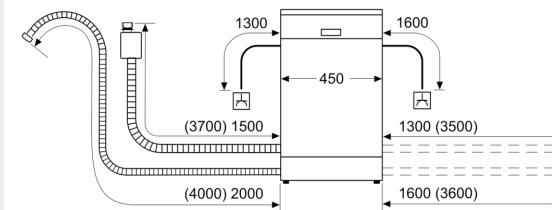

iQ300, Vrijstaande vaatwasser, 45 cm, wit SR23HW52ME

Maatschetsen

Afmeting in mm

△ stopcontact
○ Waarde met verlengingsset