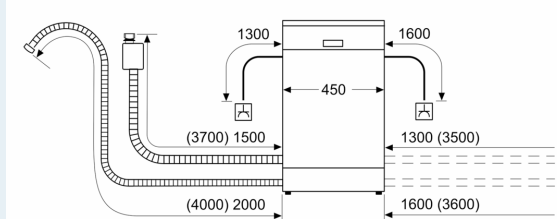

iQ300, Vrijstaande vaatwasser, 45 cm, roestvrij staal kleurig gelakt SR23HI52ME

Maatschetsen

Afmeting in mm

⚡ stopcontact
( ) Waarde met verlengingsset