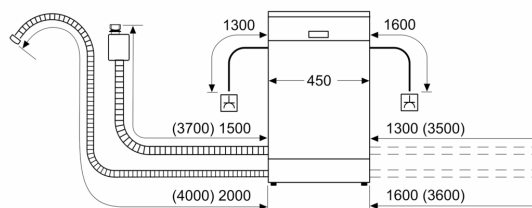

Afmeting in mm

⏏ stopcontact
( ) Waarde met verlengingsset