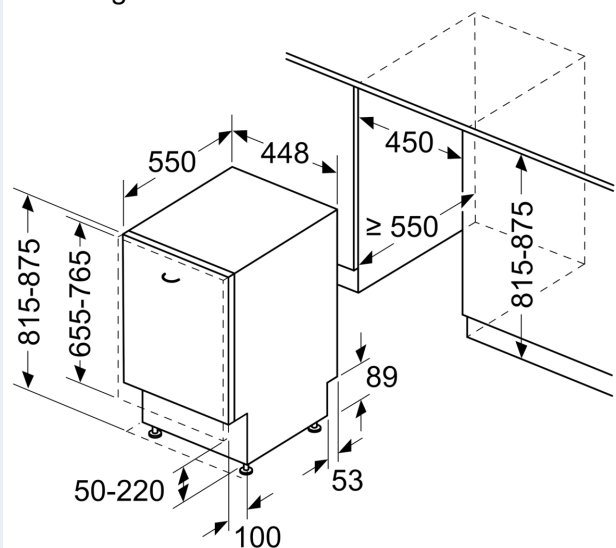

#### Technische specificaties:

- Afmetingen (hxbxd): 81.5 x 44.8 x 55 cm
- Materiaal kuip: roestvrij staal

<sup>1</sup> Schaal van energie-efficiëntieclassen van A tot G

<sup>2</sup> Energieverbruik in kWh per 100 cycli (in programma Eco 50 °C)

Maatschetsen

Afmeting in mm

Afmeting in mm

⏏ stopcontact  
 ( ) Waarde met verlengingsset