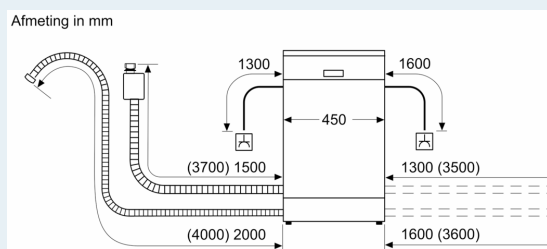

iQ500, Volledig geïntegreerde vaatwasser, 45 cm SR65ZX10ME

Maatschetsen

⏏ stopcontact
( ) Waarde met verlengingsset