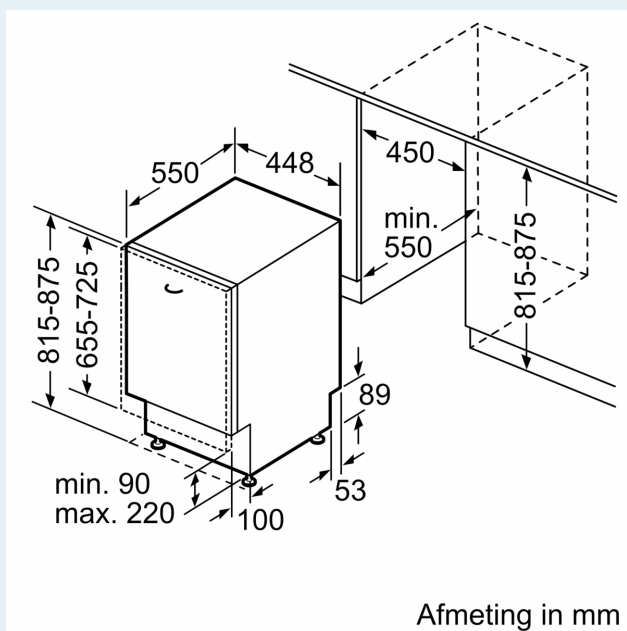

iQ500, Volledig geïntegreerde vaatwasser, 45 cm SR65ZX10ME

Maatschetsen

⏏ stopcontact
( ) Waarde met verlengingsset