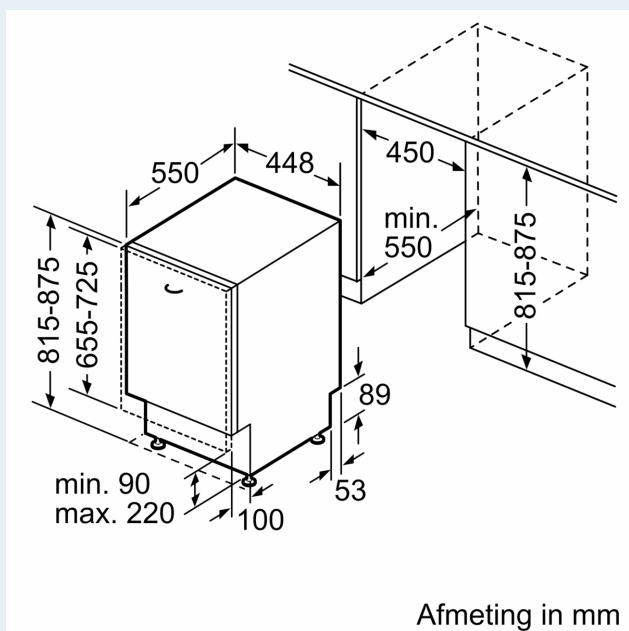

iQ500, Volledig geïntegreerde vaatwasser, 45 cm
SR65EX09ME

Maatschetsen

⏏ stopcontact
( ) Waarde met verlengingsset