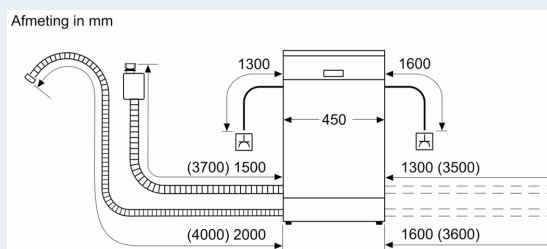

iQ500, Volledig geïntegreerde vaatwasser, 45 cm
SR65EX09ME

Maatschetsen

⏏ stopcontact
( ) Waarde met verlengingsset