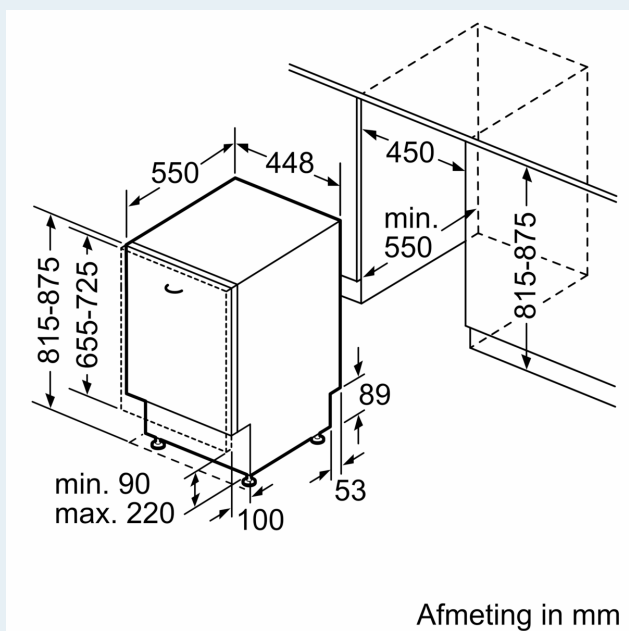

iQ300, Volledig geïntegreerde vaatwasser, 45 cm
SR63HX52KE

Maatschetsen

⏏ stopcontact
( ) Waarde met verlengingsset