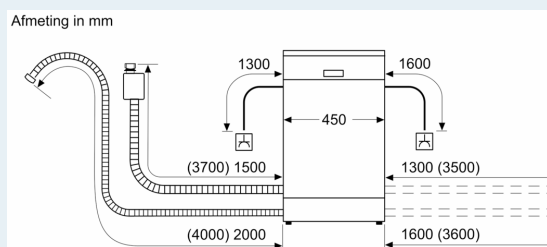

iQ300, Volledig geïntegreerde vaatwasser, 45 cm
SR63HX52KE

Maatschetsen

⏏ stopcontact
( ) Waarde met verlengingsset