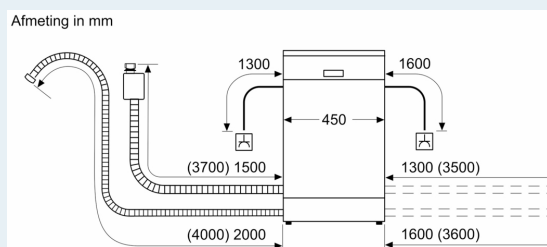

Uitrusting

Technische Data

Energie-efficiëntieklasse ¹ :	B
Energieverbruik per 100 cycli Eco-programma ² :	51 kWh/100 cycli
Aantal couverts:	10
Waterverbruik Ecoprogramma ³ :	8.7 l
Programmaduur:	3:55 uur
Geluidsniveau:	44 dB(A) re 1 pW
Geluidsniveauroeiding:	B
Inbouw/vrijstaand:	Inbouw
Hoogte van afneembaar bovenblad:	0 mm
Inbouwafmetingen (hxbxd):	815-875 x 450 x 550 mm
Diepte met 90° geopende deur:	1150 mm
In hoogte verstelbare pootjes:	Ja - alle vanaf voorzijde
Maximaal instelbare hoogte:	60 mm
Verstelbare sokkel:	Horizontaal en verticaal
Nettogewicht:	30.3 kg
Brutogewicht:	31.9 kg
Aansluitvermogen:	2400 W
Minimale smeltveiligheid:	10 A
Spanning:	220-240 V
Frequentie:	50; 60 Hz
Reparatie-index:	9.3
Lengte elektriciteitsnoer:	175 cm
Type stekker:	Normale stekker, 2-polig (Schuko-/Gardy. met aarding stekker wordt standaard meegeleverd)
Lengte toevoerslang:	165 cm
Lengte afvoerslang:	205 cm
EAN-code:	4242003979235
Type installatie:	Volledig geïntegreerd

Toebehoren:

- Trechter voor zout

- Incl. dampbescherming voor werkblad

Technische specificaties:

- Afmetingen (hxbxd): 81.5 x 44.8 x 55 cm
- Materiaal kuip: roestvrij staal

¹ Schaal van energie-efficiëntieclassen van A tot G

iQ300, Volledig geïntegreerde vaatwasser, 45 cm
SR63EX25ME

Maatschetsen

⏏ stopcontact
() Waarde met verlengingsset