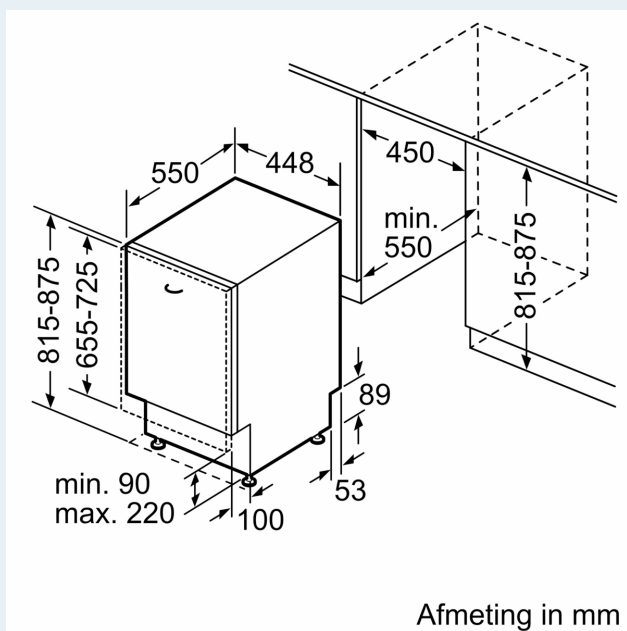

Uitrusting

Technische Data

Energie-efficiëntieklasse ¹ :	B
Energieverbruik per 100 cycli Eco-programma ² :	51 kWh/100 cycli
Aantal couverts:	10
Waterverbruik Ecoprogramma ³ :	8.7 l
Programmaduur:	3:55 uur
Geluidsniveau:	44 dB(A) re 1 pW
Geluidsniveauroeiding:	B
Inbouw/vrijstaand:	Inbouw
Hoogte van afneembaar bovenblad:	0 mm
Inbouwafmetingen (hxbxd):	815-875 x 450 x 550 mm
Diepte met 90° geopende deur:	1150 mm
In hoogte verstelbare pootjes:	Ja - alle vanaf voorzijde
Maximaal instelbare hoogte:	60 mm
Verstelbare sokkel:	Horizontaal en verticaal
Nettogewicht:	30.3 kg
Brutogewicht:	31.9 kg
Aansluitvermogen:	2400 W
Minimale smeltveiligheid:	10 A
Spanning:	220-240 V
Frequentie:	50; 60 Hz
Reparatie-index:	9.3
Lengte elektriciteitsnoer:	175 cm
Type stekker:	Normale stekker, 2-polig (Schuko-/Gardy. met aarding stekker wordt standaard meegeleverd)
Lengte toevoerslang:	165 cm
Lengte afvoerslang:	205 cm
EAN-code:	4242003979235
Type installatie:	Volledig geïntegreerd

Toebehoren:

- Trechter voor zout

- Incl. dampbescherming voor werkblad

Technische specificaties:

- Afmetingen (hxbxd): 81.5 x 44.8 x 55 cm
- Materiaal kuip: roestvrij staal

¹ Schaal van energie-efficiëntieclassen van A tot G

iQ300, Volledig geïntegreerde vaatwasser, 45 cm
SR63EX25ME

Maatschetsen

⏏ stopcontact
() Waarde met verlengingsset