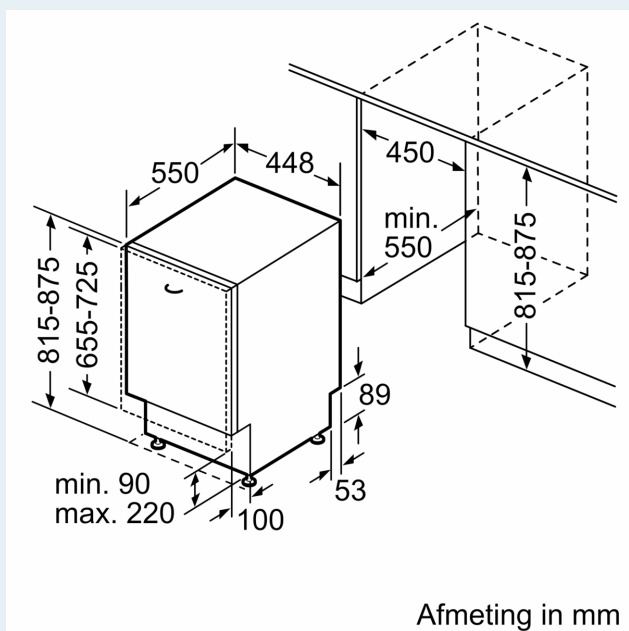

Uitrusting

Technische Data

Energieklasse: C
 Energieverbruik voor 100 cycli ecoprogramma's: 59 kWh
 Maximale aantal plaatsinstellingen: 10
 Het waterverbruik van de ecoprogramma's in liters per cyclus: 8.9 l
 Programmaduur: 3:15 h
 Geluidsniveau: 44 dB(A) re 1 pW
 Geluidsniveauroep: B
 Inbouw/vrijstaand: Inbouw
 Hoogte van afneembaar bovenblad: 0 mm
 Afmetingen van het apparaat h(min/max)xbx d: 815 x 448 x 550 mm
 Inbouwafmetingen (hxbxd): 815-875 x 450 x 550 mm
 Diepte met 90° geopende deur: 1150 mm
 In hoogte verstelbare pootjes: Ja - alle vanaf voorzijde
 Maximaal instelbare hoogte: 60 mm
 Verstelbare sokkel: Horizontaal en verticaal
 Nettogewicht: 31.0 kg
 Bruto gewicht: 32.5 kg
 Aansluitvermogen: 2400 W
 Minimale smeltveiligheid: 10 A
 Spanning: 220-240 V
 Frequentie: 50; 60 Hz
 Repair index: 9.1
 Lengte elektriciteits snoer: 175.0 cm
 Type stekker: Schuko-/Gardy. met aarding
 Lengte toevoerslang: 165 cm
 Lengte afvoerslang: 205 cm
 EAN-code: 4242003943670
 Type installatie: Volledig geïntegreerd

Toebehoren:

- Trechter voor zout
- Dampbeschermingsplaat

Technische specificaties:

- Afmetingen (hxbxd): 81.5 x 44.8 x 55 cm
- Materiaal kuip: roestvrij staal

¹ Schaal van energie-efficiëntieklassen van A tot G

iQ300, Volledig geïntegreerde vaatwasser, 45 cm SR63EX24ME

Maatschetsen

⏏ stopcontact
 () Waarde met verlengingsset