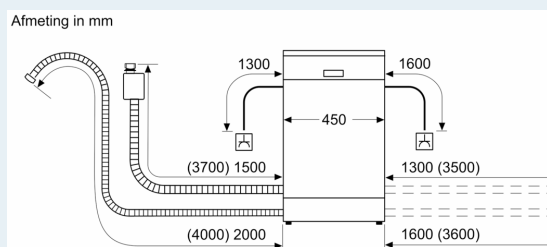

Uitrusting

Technische Data

Energieklasse: C
 Energieverbruik voor 100 cycli ecoprogramma's: 59 kWh
 Maximale aantal plaatsinstellingen: 10
 Het waterverbruik van de ecoprogramma's in liters per cyclus: 8.9 l
 Programmaduur: 3:15 h
 Geluidsniveau: 44 dB(A) re 1 pW
 Geluidsniveauroep: B
 Inbouw/vrijstaand: Inbouw
 Hoogte van afneembaar bovenblad: 0 mm
 Afmetingen van het apparaat h(min/max)xbx d: 815 x 448 x 550 mm
 Inbouwafmetingen (hxbxd): 815-875 x 450 x 550 mm
 Diepte met 90° geopende deur: 1150 mm
 In hoogte verstelbare pootjes: Ja - alle vanaf voorzijde
 Maximaal instelbare hoogte: 60 mm
 Verstelbare sokkel: Horizontaal en verticaal
 Nettogewicht: 31.0 kg
 Bruto gewicht: 32.5 kg
 Aansluitvermogen: 2400 W
 Minimale smeltveiligheid: 10 A
 Spanning: 220-240 V
 Frequentie: 50; 60 Hz
 Repair index: 9.1
 Lengte elektriciteits snoer: 175.0 cm
 Type stekker: Schuko-/Gardy. met aarding
 Lengte toevoerslang: 165 cm
 Lengte afvoerslang: 205 cm
 EAN-code: 4242003943670
 Type installatie: Volledig geïntegreerd

Toebehoren:

- Trechter voor zout
- Dampbeschermingsplaat

Technische specificaties:

- Afmetingen (hxbxd): 81.5 x 44.8 x 55 cm
- Materiaal kuip: roestvrij staal

¹ Schaal van energie-efficiëntieklassen van A tot G

iQ300, Volledig geïntegreerde vaatwasser, 45 cm SR63EX24ME

Maatschetsen

⏏ stopcontact
 () Waarde met verlengingsset