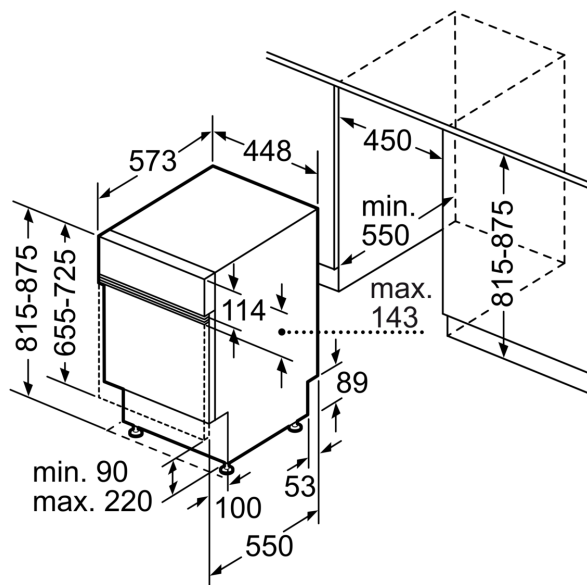

Uitruiting

Technische Data

Energieklasse:	C
Energieverbruik voor 100 cycli ecoprogramma's:	59 kWh
Maximale aantal plaatsinstellingen:	10
Het waterverbruik van de ecoprogramma's in liters per cyclus:	8.9 l
Programmaduur:	3:15 h
Geluidsniveau:	42 dB(A) re 1 pW
Geluidsniveauroep:	B
Inbouw/vrijstaand:	Inbouw
Hoogte van afneembaar bovenblad:	0 mm
Afmetingen van het apparaat h(min/max)x bxd:	815 x 448 x 573 mm
Inbouwafmetingen (hxbxd):	815-875 x 450 x 550 mm
Diepte met 90° geopende deur:	1150 mm
In hoogte verstelbare pootjes:	Ja - alle vanaf voorzijde
Maximaal instelbare hoogte:	60 mm
Verstelbare sokkel:	Horizontaal en verticaal
Nettogewicht:	38.8 kg
Brutogewicht:	40.3 kg
Aansluitvermogen:	2400 W
Minimale smeltveiligheid:	10 A
Spanning:	220-240 V
Frequentie:	50; 60 Hz
Repair index:	8.8
Lengte elektriciteitsnoer:	175.0 cm
Type stekker:	Schuko-/Gardy, met aarding
Lengte toevoerslang:	165 cm
Lengte afvoerslang:	205 cm
EAN-code:	4242003943649
Type installatie:	Half geïntegreerd

Toebehoren:

- Trechter voor zout

- Dampbeschermingsplaat

Technische specificaties:

- Afmetingen (hxbxd): 81.5 x 44.8 x 57.3 cm
- Materiaal kuip: roestvrij staal

¹ Schaal van energie-efficiëntieclassen van A tot G

iQ500, Geïntegreerde vaatwasser, 45 cm, Inox SR55ZS10ME

Maatschetsen

Afmeting in mm

⚡ stopcontact
() Waarde met verlengingsset

Afmeting in mm