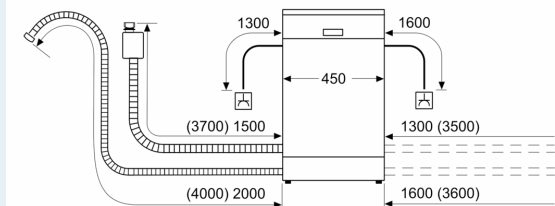

Uitruiting

Technische Data

Energieklasse:	C
Energieverbruik voor 100 cycli ecoprogramma's:	59 kWh
Maximale aantal plaatsinstellingen:	10
Het waterverbruik van de ecoprogramma's in liters per cyclus:	8.9 l
Programmaduur:	3:15 h
Geluidsniveau:	42 dB(A) re 1 pW
Geluidsniveauroep:	B
Inbouw/vrijstaand:	Inbouw
Hoogte van afneembaar bovenblad:	0 mm
Afmetingen van het apparaat h(min/max)x bxd:	815 x 448 x 573 mm
Inbouwafmetingen (hxbxd):	815-875 x 450 x 550 mm
Diepte met 90° geopende deur:	1150 mm
In hoogte verstelbare pootjes:	Ja - alle vanaf voorzijde
Maximaal instelbare hoogte:	60 mm
Verstelbare sokkel:	Horizontaal en verticaal
Nettogewicht:	38.8 kg
Brutogewicht:	40.3 kg
Aansluitvermogen:	2400 W
Minimale smeltveiligheid:	10 A
Spanning:	220-240 V
Frequentie:	50; 60 Hz
Repair index:	8.8
Lengte elektriciteitsnoer:	175.0 cm
Type stekker:	Schuko-/Gardy, met aarding
Lengte toevoerslang:	165 cm
Lengte afvoerslang:	205 cm
EAN-code:	4242003943649
Type installatie:	Half geïntegreerd

Toebehoren:

- Trechter voor zout

- Dampbeschermingsplaat

Technische specificaties:

- Afmetingen (hxbxd): 81.5 x 44.8 x 57.3 cm
- Materiaal kuip: roestvrij staal

¹ Schaal van energie-efficiëntieclassen van A tot G

iQ500, Geïntegreerde vaatwasser, 45 cm, Inox SR55ZS10ME

Maatschetsen

Afmeting in mm

⚡ stopcontact
() Waarde met verlengingsset

Afmeting in mm