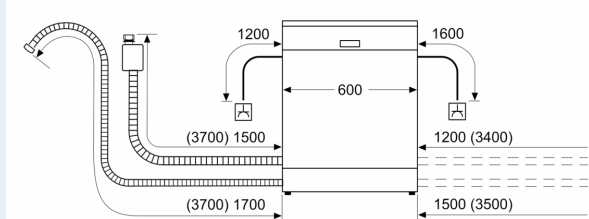

Uitrusting

Technische Data

Energieklasse:	B
Energieverbruik voor 100 cycli ecoprogramma's:	65 kWh
Maximale aantal plaatsinstellingen:	14
Het waterverbruik van de ecoprogramma's in liters per cyclus:	9.0 l
Programmaduur:	3:35 h
Geluidsniveau:	40 dB(A) re 1 pW
Geluidsniveauroep:	B
Inbouw/vrijstaand:	Vrijstaand
Hoogte van afneembaar bovenblad:	30 mm
Afmetingen van het apparaat h(min/max)xbx d:	845 x 600 x 600 mm
Diepte met 90° geopende deur:	1155 mm
In hoogte verstelbare pootjes:	Ja - alle
Maximaal instelbare hoogte:	20 mm
Verstelbare sokkel:	Nee
Nettogewicht:	55.0 kg
Brutogewicht:	56.0 kg
Aansluitvermogen:	2400 W
Minimale smeltveiligheid:	10 A
Spanning:	220-240 V
Frequentie:	50; 60 Hz
Repair index:	8.8
Lengte elektriciteitsnoer:	175.0 cm
Type stekker:	Schuko-/Gardy, met aarding
Lengte toevoerslang:	165 cm
Lengte afvoerslang:	190 cm
EAN-code:	4242003940914
Type installatie:	Vrijstaand met mogelijkheid tot onderbouw

- "AntiFingerprint"-coating
- Glasbeschermingssysteem
- Zelfreinigend filtersysteem met 3-voudig gegolfd filter

Toebehoren:

- Trechter voor zout

Technische specificaties:

- Afmetingen (hxbxd): 84.5 x 60 x 60 cm
- Materiaal kuip: roestvrij staal

¹ Schaal van energie-efficiëntieclassen van A tot G

² Energieverbruik in kWh per 100 cycli (in programma Eco 50 °C)

³ Waterverbruik in liters per cyclus (in programma Eco 50 °C)

⁴ Duur van het programma Eco 50 °C

* De diverse garantiemogelijkheden zijn te vinden op de garantiepage.

iQ500, Vrijstaande vaatwasser, 60 cm, roestvrij staal kleurig gelakt SN25ZI07CE

Maatschetsen

Afmeting in mm

⏏ stopcontact
() Waarde met verlengingsset