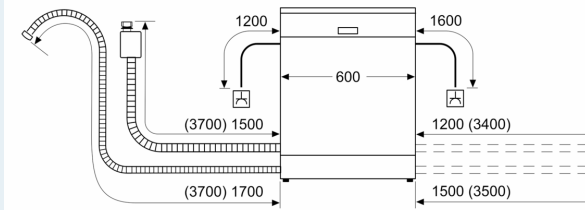

iQ300, Vrijstaande vaatwasser, 60 cm, roestvrij staal kleurig gelakt SN23E100ME

Maatschetsen

Afmeting in mm

△ stopcontact
○ Waarde met verlengingsset