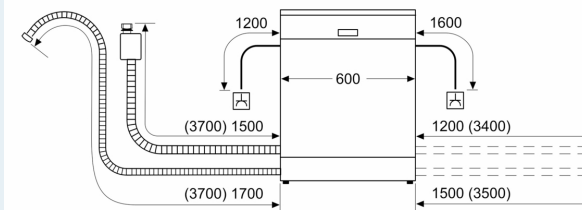

iQ700, Vrijstaande vaatwasser, 60 cm, Geborsteld staal anti-fingerprint SN27TI02CE

Maatschetsen

Afmeting in mm

⚡ stopcontact
( ) Waarde met verlengingsset