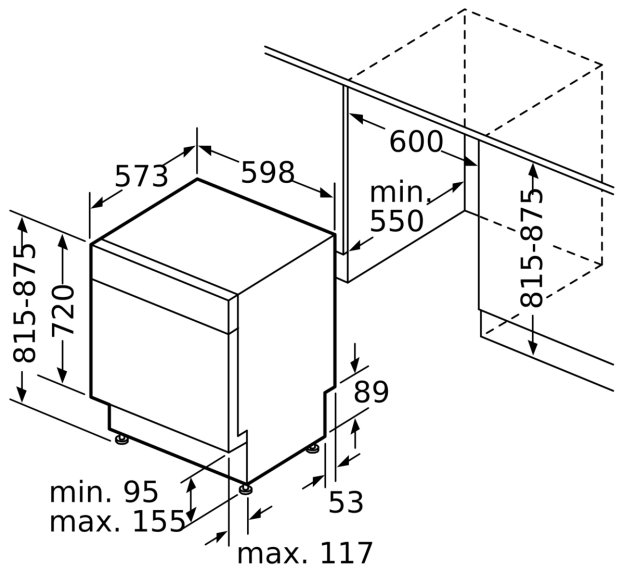

Afmeting in mm