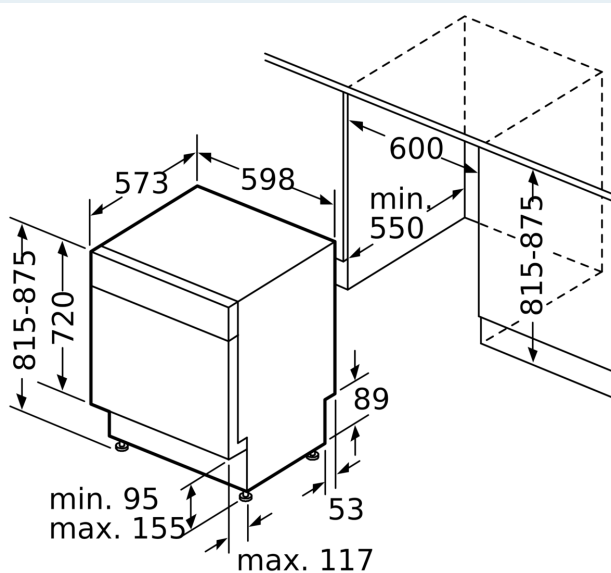

Uitrusting

Technische Data

Energieklasse:	C
Energieverbruik voor 100 cycli ecoprogramma's:	74 kWh
Maximale aantal plaatsinstellingen:	13
Het waterverbruik van de ecoprogramma's in liters per cyclus: 9.0 l	
Programmaduur:	3:20 h
Geluidsniveau:	40 dB(A) re 1 pW
Geluidsniveauroe:	B
Inbouw/vrijstaand:	Inbouw
Hoogte van afneembaar bovenblad:	0 mm
Afmetingen van het apparaat h(min/max)xbx d:	815 x 598 x 573 mm
Inbouwafmetingen (hxbxd):	815-875 x 600 x 550 mm
Diepte met 90° geopende deur:	1150 mm
In hoogte verstelbare pootjes:	Ja - alle vanaf voorzijde
Maximaal instelbare hoogte:	60 mm
Verstelbare sokkel:	Horizontaal en verticaal
Nettogewicht:	43.1 kg
Brutogewicht:	45.0 kg
Aansluitvermogen:	2400 W
Minimale smeltveiligheid:	10 A
Spanning:	220-240 V
Frequentie:	50; 60 Hz
Repair index:	9.2
Lengte elektriciteits snoer:	175.0 cm
Type stekker:	Schuko-/Gardy, met aarding
Lengte toevoerslang:	165 cm
Lengte afvoerslang:	190 cm
EAN-code:	4242003947227
Type installatie:	Onderbouw

Toebehoren:

- Roestvrijstalen plint
- Trechter voor zout
- Dampbeschermingsplaat

Technische specificaties:

- Afmetingen (hxbxd): 81.5 x 59.8 x 57.3 cm
- Materiaal kuip: roestvrij staal

¹ Schaal van energie-efficiëntieclassen van A tot G

iQ300, Onderbouw vaatwasser, 60 cm, Inox SN43ES20BE

Maatschetsen

Afmeting in mm

⊣ stopcontact
() Waarde met verlengingsset

Afmeting in mm