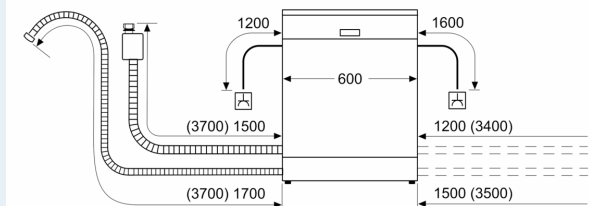

Uitrusting

Technische Data

Energieklasse:	C
Energieverbruik voor 100 cycli ecoprogramma's:	74 kWh
Maximale aantal plaatsinstellingen:	13
Het waterverbruik van de ecoprogramma's in liters per cyclus: 9.0 l	
Programmaduur:	3:20 h
Geluidsniveau:	40 dB(A) re 1 pW
Geluidsniveauroe:	B
Inbouw/vrijstaand:	Inbouw
Hoogte van afneembaar bovenblad:	0 mm
Afmetingen van het apparaat h(min/max)xbx d:	815 x 598 x 573 mm
Inbouwafmetingen (hxbxd):	815-875 x 600 x 550 mm
Diepte met 90° geopende deur:	1150 mm
In hoogte verstelbare pootjes:	Ja - alle vanaf voorzijde
Maximaal instelbare hoogte:	60 mm
Verstelbare sokkel:	Horizontaal en verticaal
Nettogewicht:	43.1 kg
Brutogewicht:	45.0 kg
Aansluitvermogen:	2400 W
Minimale smeltveiligheid:	10 A
Spanning:	220-240 V
Frequentie:	50; 60 Hz
Repair index:	9.2
Lengte elektriciteits snoer:	175.0 cm
Type stekker:	Schuko-/Gardy, met aarding
Lengte toevoerslang:	165 cm
Lengte afvoerslang:	190 cm
EAN-code:	4242003947227
Type installatie:	Onderbouw

Toebehoren:

- Roestvrijstalen plint
- Trechter voor zout
- Dampbeschermingsplaat

Technische specificaties:

- Afmetingen (hxbxd): 81.5 x 59.8 x 57.3 cm
- Materiaal kuip: roestvrij staal

¹ Schaal van energie-efficiëntieclassen van A tot G

iQ300, Onderbouw vaatwasser, 60 cm, Inox SN43ES20BE

Maatschetsen

Afmeting in mm

⊣ stopcontact
() Waarde met verlengingsset

Afmeting in mm