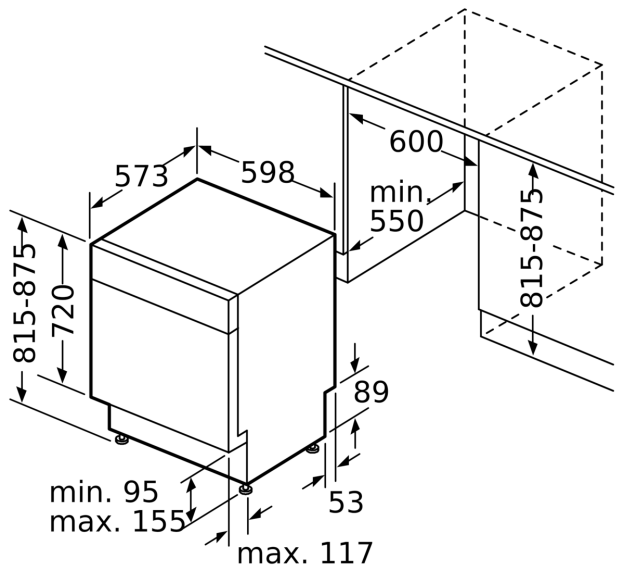

Afmeting in mm