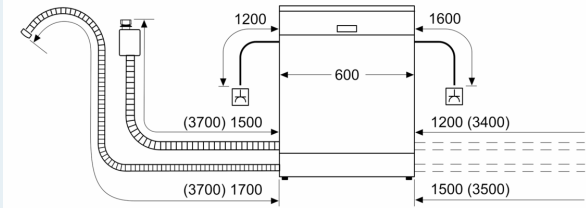

iQ300, Onderbouw vaatwasser,
60 cm, Inox
SN43ES01AE

Maatschetsen

Afmeting in mm

⏏ stopcontact
( ) Waarde met verlengingsset