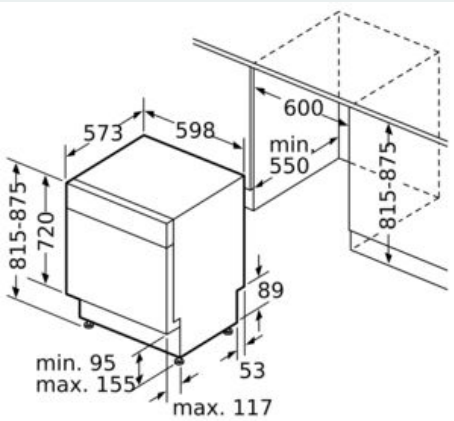

Uitrusting

Technische Data

Energieklasse: C
 Energieverbruik voor 100 cycli ecoprogramma's: 75 kWh
 Maximale aantal plaatsinstellingen: 14
 Het waterverbruik van de ecoprogramma's in liters per cyclus: 9,5 l
 Programmaduur: 3:55 h
 Akoestische geluidsemissies: 41 dB(A) re 1 pW
 Akoestische geluidsemissieklasse: B
 Uitvoering: Inbouw
 Hoogte van afneembaar bovenblad: 0 mm
 Afmetingen van het apparaat h(min/max)xbxd: 815 x 598 x 573 mm
 Inbouwafmetingen (hxbxd): 815-875 x 600 x 550 mm
 Diepte met 90° geopende deur: 1150 mm
 In hoogte verstelbare pootjes: Ja - alle vanaf voorzijde
 Maximaal instelbare hoogte: 60 mm
 Verstelbare sokkel: Horizontaal en verticaal
 Nettogewicht: 46,1 kg
 Brutogewicht: 48,0 kg
 Aansluitwaarde: 2400 W
 Minimale smeltveiligheid: 10 A
 Spanning: 220-240 V
 Frequentie: 50; 60 Hz
 Repair index: 9,0
 Lengte elektriciteits snoer: 175 cm
 Type stekker: Schuko-/Gardy. met aarding
 Lengte toevoerslang: 165 cm
 Lengte afvoerslang: 190 cm
 EAN-code: 4242003929520
 Type installatie: Onderbouw

Toebehoren:

- Zwart
- Trechter voor zout
- Dampbeschermingsplaat

Technische specificaties:

- Afmetingen (hxbxd): 81.5 x 59.8 x 57.3 cm
 - Materiaal kuip: roestvrij staal
- ¹ Schaal van energie-efficiëntieclassen van A tot G
² Energieverbruik in kWh per 100 cycli (in programma Eco 50 °C)
³ Waterverbruik in liters per cyclus (in programma Eco 50 °C)
⁴ Duur van het programma Eco 50 °C
 * De diverse garantiemogelijkheden zijn te vinden op de garantiepagina.

iQ500, Onderbouw vaatwasser, 60 cm,
Black inox
SN15ZC80CS

Maatschetsen

Afmeting in mm