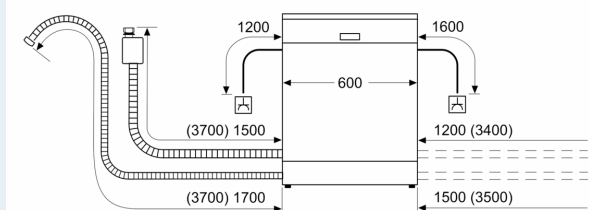

iQ500, Volledig geïntegreerde vaatwasser, 60 cm, varioScharnier (geschikt voor IKEA keukens) SN95EX11CE

Maatschetsen

Afmeting in mm

⚡ stopcontact
( ) Waarde met verlengingsset