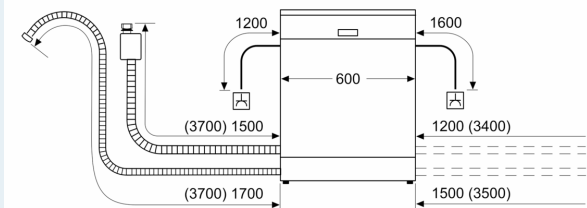

Uitrusting

Technische Data

Energieklasse:B
 Energieverbruik voor 100 cycli ecoprogramma's: 65 kWh
 Maximale aantal plaatsinstellingen: 14
 Het waterverbruik van de ecoprogramma's in liters per cyclus: 9.0 l
 Programmaduur:3:35 h
 Geluidsniveau:40 dB(A) re 1 pW
 Geluidsniveauroep:B
 Inbouw/vrijstaand: Inbouw
 Hoogte van afneembaar bovenblad:0 mm
 Afmetingen van het apparaat h(min/max)xbx d:815 x 598 x 550 mm
 Inbouwafmetingen (hxbxd): 815-875 x 600 x 550 mm
 Diepte met 90° geopende deur: 1150 mm
 In hoogte verstelbare pootjes: Ja - alle vanaf voorzijde
 Maximaal instelbare hoogte: 60 mm
 Verstelbare sokkel: Horizontaal en verticaal
 Nettogewicht: 47.1 kg
 Bruto gewicht: 49.0 kg
 Aansluitvermogen:2400 W
 Minimale smeltveiligheid: 10 A
 Spanning:220-240 V
 Frequentie: 50; 60 Hz
 Repair index:9.0
 Lengte elektriciteitsnoer: 175.0 cm
 Type stekker: Schuko-/Gardy. met aarding
 Lengte toevoerslang: 165 cm
 Lengte afvoerslang: 190 cm
 EAN-code: 4242003943700
 Type installatie: Volledig geïntegreerd

Toebehoren:

- Trechter voor zout
- Dampbeschermingsplaat

Technische specificaties:

- Afmetingen (hxbxd): 81.5 x 59.8 x 55 cm
- Materiaal kuip: roestvrij staal

¹ Schaal van energie-efficiëntieclassen van A tot G

iQ700, Volledig geïntegreerde vaatwasser, 60 cm SN87ZX06CE

Maatschetsen

Afmeting in mm

⚡ stopcontact
() Waarde met verlengingsset

Afmeting in mm