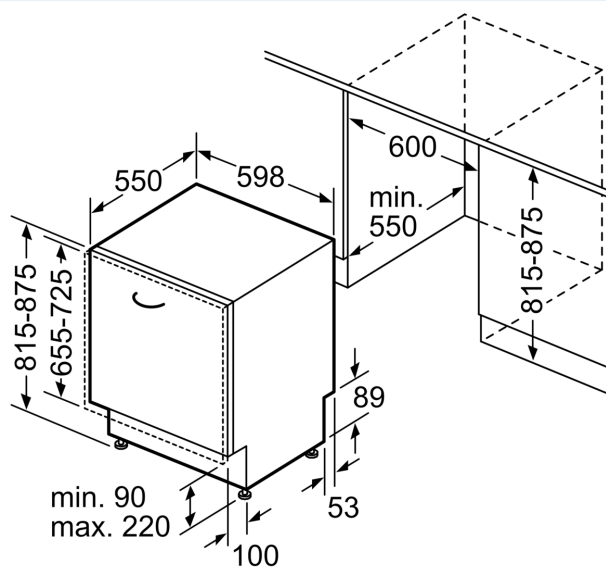

Uitrusting

Technische Data

Energieklasse:B
 Energieverbruik voor 100 cycli ecoprogramma's: 65 kWh
 Maximale aantal plaatsinstellingen: 14
 Het waterverbruik van de ecoprogramma's in liters per cyclus: 9.0 l
 Programmaduur:3:35 h
 Geluidsniveau:40 dB(A) re 1 pW
 Geluidsniveauroep:B
 Inbouw/vrijstaand: Inbouw
 Hoogte van afneembaar bovenblad:0 mm
 Afmetingen van het apparaat h(min/max)xbx d:815 x 598 x 550 mm
 Inbouwafmetingen (hxbxd): 815-875 x 600 x 550 mm
 Diepte met 90° geopende deur: 1150 mm
 In hoogte verstelbare pootjes: Ja - alle vanaf voorzijde
 Maximaal instelbare hoogte: 60 mm
 Verstelbare sokkel: Horizontaal en verticaal
 Nettogewicht: 47.1 kg
 Bruto gewicht: 49.0 kg
 Aansluitvermogen:2400 W
 Minimale smeltveiligheid: 10 A
 Spanning:220-240 V
 Frequentie: 50; 60 Hz
 Repair index:9.0
 Lengte elektriciteitsnoer: 175.0 cm
 Type stekker: Schuko-/Gardy. met aarding
 Lengte toevoerslang: 165 cm
 Lengte afvoerslang: 190 cm
 EAN-code: 4242003943700
 Type installatie: Volledig geïntegreerd

Toebehoren:

- Trechter voor zout
- Dampbeschermingsplaat

Technische specificaties:

- Afmetingen (hxbxd): 81.5 x 59.8 x 55 cm
- Materiaal kuip: roestvrij staal

¹ Schaal van energie-efficiëntieclassen van A tot G

iQ700, Volledig geïntegreerde vaatwasser, 60 cm SN87ZX06CE

Maatschetsen

Afmeting in mm

⚡ stopcontact
() Waarde met verlengingsset

Afmeting in mm