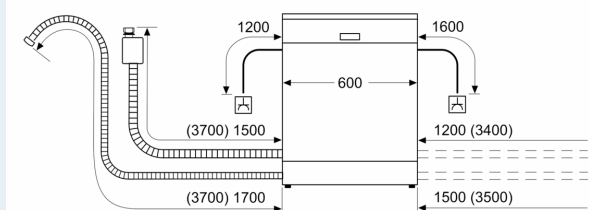

iQ700, Volledig geïntegreerde vaatwasser, 60 cm, varioScharnier (geschikt voor IKEA keukens) SN77TX01BE

Maatschetsen

Afmeting in mm

⚡ stopcontact
( ) Waarde met verlengingsset