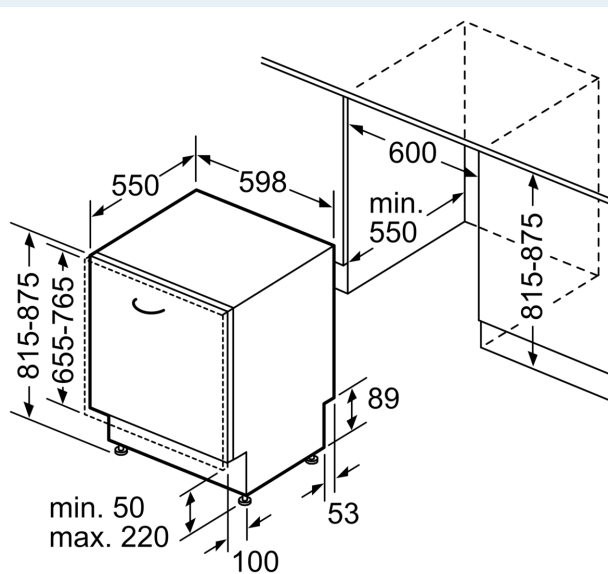

Afmeting in mm