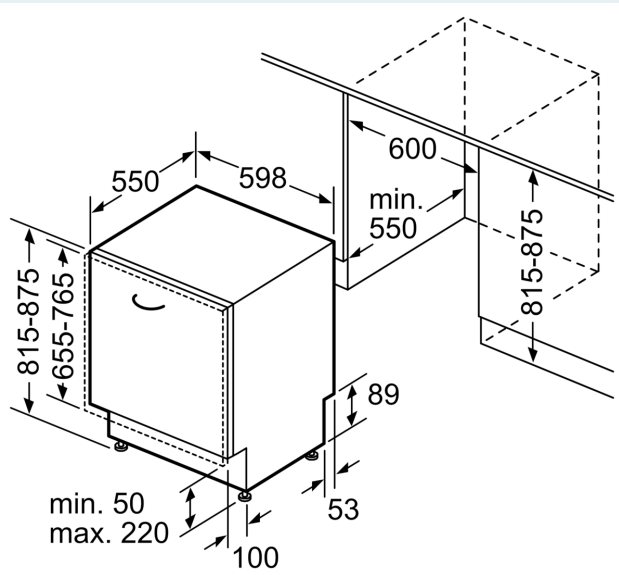

Uitrusting

Technische Data

Energieklasse:B
Energieverbruik voor 100 cycli ecoprogramma's: 65 kWh
Maximale aantal plaatsinstellingen: 14
Het waterverbruik van de ecoprogramma's in liters per cyclus:	9.0 l
Programmaduur:3:35 h
Geluidsniveau:42 dB(A) re 1 pW
Geluidsniveauroep:B
Inbouw/vrijstaand: Inbouw
Hoogte van afneembaar bovenblad:0 mm
Afmetingen van het apparaat h(min/max)xbx d: 815 x 598 x 550 mm
Inbouwafmetingen (hxbxd): 815-875 x 600 x 550 mm
Diepte met 90° geopende deur: 1150 mm
In hoogte verstelbare pootjes: Ja - alle vanaf voorzijde
Maximaal instelbare hoogte: 60 mm
Verstelbare sokkel: Horizontaal en verticaal
Nettogewicht: 39.6 kg
Brutogewicht: 41.5 kg
Aansluitvermogen:2400 W
Minimale smeltveiligheid: 10 A
Spanning: 220-240 V
Frequentie: 50; 60 Hz
Repair index:9.0
Lengte elektriciteitsnoer: 175.0 cm
Type stekker: Schuko-/Gardy. met aarding
Lengte toevoerslang: 165 cm
Lengte afvoerslang: 190 cm
EAN-code: 4242003940983
Type installatie: Volledig geïntegreerd

Toebehoren:

- Trechter voor zout
- Dampbeschermingsplaat

Technische specificaties:

- Afmetingen (hxbxd): 81.5 x 59.8 x 55 cm
- Materiaal kuip: roestvrij staal

¹ Schaal van energie-efficiëntieclassen van A tot G

iQ500, Volledig geïntegreerde vaatwasser, 60 cm, varioScharnier (geschikt voor IKEA keukens) SN75EX11CE

Maatschetsen

Afmeting in mm

⚡ stopcontact
 () Waarde met verlengingsset

Afmeting in mm