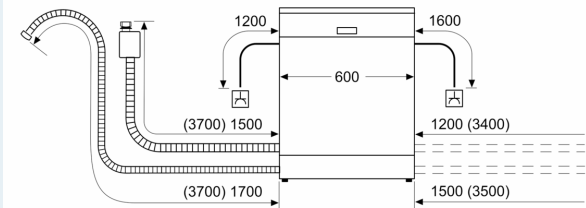

Uitrusting

Technische Data

Energieklasse:B
Energieverbruik voor 100 cycli ecoprogramma's: 65 kWh
Maximale aantal plaatsinstellingen: 14
Het waterverbruik van de ecoprogramma's in liters per cyclus:	9.0 l
Programmaduur:3:35 h
Geluidsniveau:42 dB(A) re 1 pW
Geluidsniveauroep:B
Inbouw/vrijstaand: Inbouw
Hoogte van afneembaar bovenblad:0 mm
Afmetingen van het apparaat h(min/max)xbx d: 815 x 598 x 550 mm
Inbouwafmetingen (hxbxd): 815-875 x 600 x 550 mm
Diepte met 90° geopende deur: 1150 mm
In hoogte verstelbare pootjes: Ja - alle vanaf voorzijde
Maximaal instelbare hoogte: 60 mm
Verstelbare sokkel: Horizontaal en verticaal
Nettogewicht: 39.6 kg
Brutogewicht: 41.5 kg
Aansluitvermogen:2400 W
Minimale smeltveiligheid: 10 A
Spanning: 220-240 V
Frequentie: 50; 60 Hz
Repair index:9.0
Lengte elektriciteitsnoer: 175.0 cm
Type stekker: Schuko-/Gardy. met aarding
Lengte toevoerslang: 165 cm
Lengte afvoerslang: 190 cm
EAN-code: 4242003940983
Type installatie: Volledig geïntegreerd

Toebehoren:

- Trechter voor zout
- Dampbeschermingsplaat

Technische specificaties:

- Afmetingen (hxbxd): 81.5 x 59.8 x 55 cm
- Materiaal kuip: roestvrij staal

¹ Schaal van energie-efficiëntieclassen van A tot G

iQ500, Volledig geïntegreerde vaatwasser, 60 cm, varioScharnier (geschikt voor IKEA keukens) SN75EX11CE

Maatschetsen

Afmeting in mm

⚡ stopcontact
 () Waarde met verlengingsset

Afmeting in mm