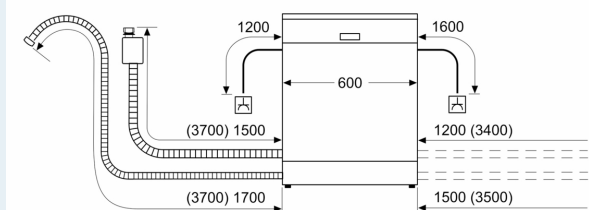

iQ300, Volledig geïntegreerde vaatwasser, 60 cm, varioScharnier (o.a. geschikt voor IKEA-keukens) SN73HX04TE

Maatschetsen

Afmeting in mm

⚡ stopcontact
( ) Waarde met verlengingsset