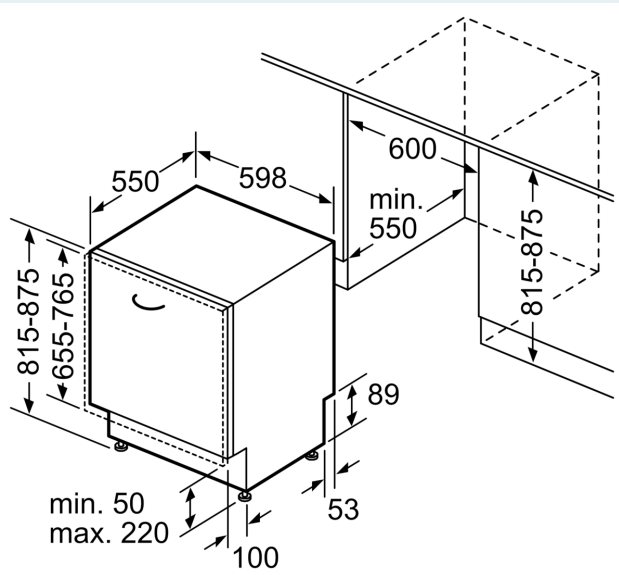

Afmeting in mm