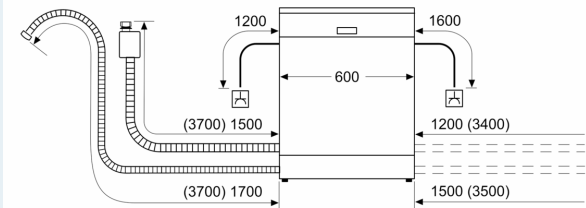

iQ300, Volledig geïntegreerde vaatwasser, 60 cm, varioScharnier (geschikt voor IKEA keukens) SN73EX20BE

Maatschetsen

Afmeting in mm

⚡ stopcontact
( ) Waarde met verlengingsset