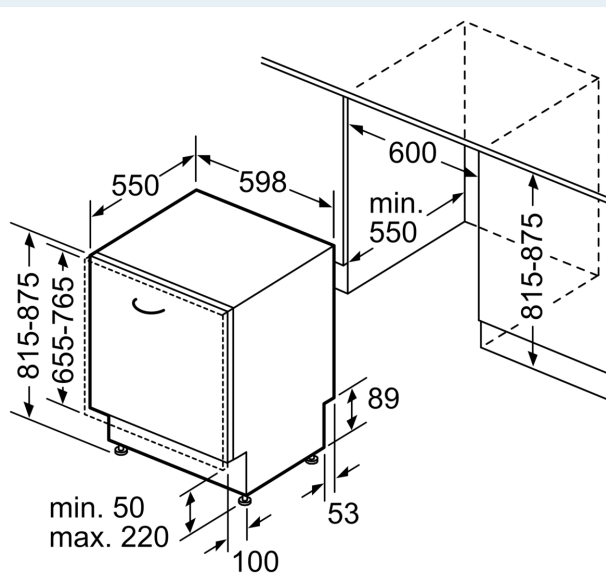

Afmeting in mm