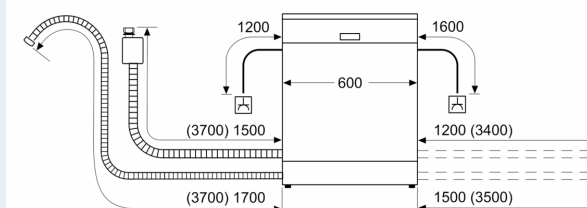

iQ300, Volledig geïntegreerde vaatwasser, 60 cm, varioScharnier (geschikt voor IKEA keukens) SN73EX01CE

Maatschetsen

Afmeting in mm

⚡ stopcontact
( ) Waarde met verlengingsset