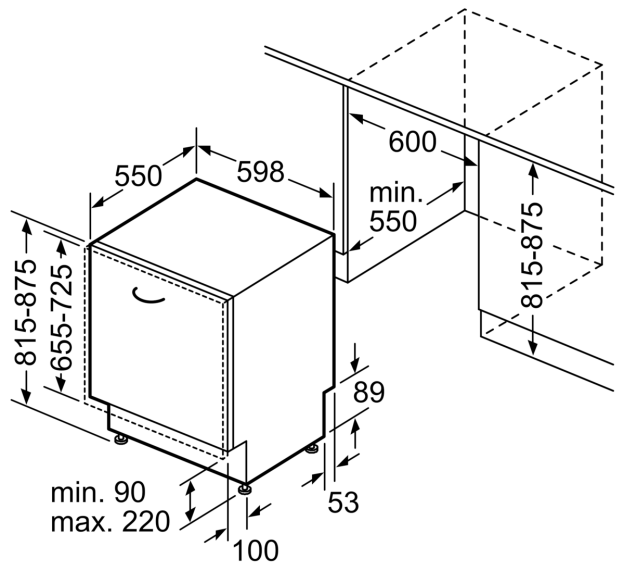

Uitrusting

Technische Data

Energieklasse:	B
Energieverbruik voor 100 cycli ecoprogramma's:	64 kWh
Maximale aantal plaatsinstellingen:	13
Het waterverbruik van de ecoprogramma's in liters per cyclus: 9.0 l	
Programmaduur:	3:35 h
Geluidsniveau:	40 dB(A) re 1 pW
Geluidsniveauroe:	B
Inbouw/vrijstaand:	Inbouw
Hoogte van afneembaar bovenblad:	0 mm
Afmetingen van het apparaat h(min/max)xhxd:	815 x 598 x 550 mm
Inbouwafmetingen (hxbxd):	815-875 x 600 x 550 mm
Diepte met 90° geopende deur:	1150 mm
In hoogte verstelbare pootjes:	Ja - alle vanaf voorzijde
Maximaal instelbare hoogte:	60 mm
Verstelbare sokkel:	Horizontaal en verticaal
Nettogewicht:	46.1 kg
Brutogewicht:	48.0 kg
Aansluitvermogen:	2400 W
Minimale smeltveiligheid:	10 A
Spanning:	220-240 V
Frequentie:	50; 60 Hz
Repair index:	9.0
Lengte elektriciteitsnoer:	175.0 cm
Type stekker:	Schuko-/Gardy. met aarding
Lengte toevoerslang:	165 cm
Lengte afvoerslang:	190 cm
EAN-code:	4242003947180
Type installatie:	Volledig geïntegreerd

Toebehoren:

- Trechter voor zout
- Dampbeschermingsplaat

Technische specificaties:

- Afmetingen (hxbxd): 81.5 x 59.8 x 55 cm
- Materiaal kuip: roestvrij staal

¹ Schaal van energie-efficiëntieclassen van A tot G

**iQ500, Volledig geïntegreerde vaatwasser, 60 cm
SN65ZX21BE**

Maatschetsen

Afmeting in mm

⚡ stopcontact
() Waarde met verlengingsset

Afmeting in mm