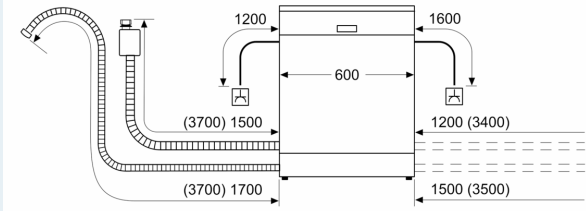

Uitrusting

Technische Data

Energieklasse:	B
Energieverbruik voor 100 cycli ecoprogramma's:	64 kWh
Maximale aantal plaatsinstellingen:	13
Het waterverbruik van de ecoprogramma's in liters per cyclus: 9.0 l	
Programmaduur:	3:35 h
Geluidsniveau:	40 dB(A) re 1 pW
Geluidsniveauroe:	B
Inbouw/vrijstaand:	Inbouw
Hoogte van afneembaar bovenblad:	0 mm
Afmetingen van het apparaat h(min/max)xhxd:	815 x 598 x 550 mm
Inbouwafmetingen (hxbxd):	815-875 x 600 x 550 mm
Diepte met 90° geopende deur:	1150 mm
In hoogte verstelbare pootjes:	Ja - alle vanaf voorzijde
Maximaal instelbare hoogte:	60 mm
Verstelbare sokkel:	Horizontaal en verticaal
Nettogewicht:	46.1 kg
Brutogewicht:	48.0 kg
Aansluitvermogen:	2400 W
Minimale smeltveiligheid:	10 A
Spanning:	220-240 V
Frequentie:	50; 60 Hz
Repair index:	9.0
Lengte elektriciteitsnoer:	175.0 cm
Type stekker:	Schuko-/Gardy. met aarding
Lengte toevoerslang:	165 cm
Lengte afvoerslang:	190 cm
EAN-code:	4242003947180
Type installatie:	Volledig geïntegreerd

Toebehoren:

- Trechter voor zout
- Dampbeschermingsplaat

Technische specificaties:

- Afmetingen (hxbxd): 81.5 x 59.8 x 55 cm
- Materiaal kuip: roestvrij staal

¹ Schaal van energie-efficiëntieclassen van A tot G

**iQ500, Volledig geïntegreerde vaatwasser, 60 cm
SN65ZX21BE**

Maatschetsen

Afmeting in mm

⚡ stopcontact
() Waarde met verlengingsset

Afmeting in mm