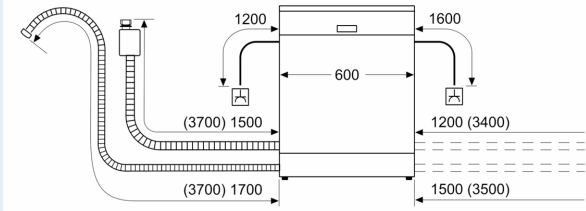

**iQ500, Volledig geïntegreerde vaatwasser, 60 cm
SN65EX20BE**

Maatschetsen

Afmeting in mm

⚡ stopcontact
( ) Waarde met verlengingsset