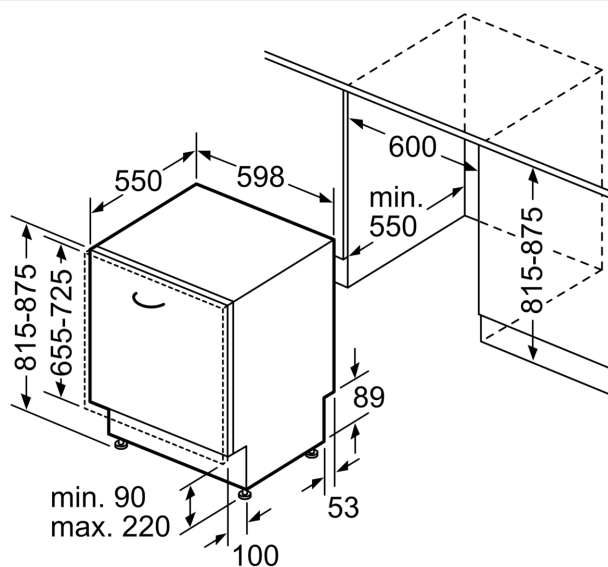

Uitrusting

Technische Data

Energieklasse:C
 Energieverbruik voor 100 cycli ecoprogramma's: 75 kWh
 Maximale aantal plaatsinstellingen: 14
 Het waterverbruik van de ecoprogramma's in liters per cyclus: 9.0 l
 Programmaduur:3:20 h
 Geluidsniveau:42 dB(A) re 1 pW
 Geluidsniveauroep:B
 Inbouw/vrijstaand: Inbouw
 Hoogte van afneembaar bovenblad:0 mm
 Afmetingen van het apparaat h(min/max)xbx d: 815 x 598 x 550 mm
 Inbouwafmetingen (hxbxd): 815-875 x 600 x 550 mm
 Diepte met 90° geopende deur: 1150 mm
 In hoogte verstelbare pootjes: Ja - alle vanaf voorzijde
 Maximaal instelbare hoogte: 60 mm
 Verstelbare sokkel: Horizontaal en verticaal
 Nettogewicht: 43.1 kg
 Bruto gewicht: 45.0 kg
 Aansluitvermogen:2400 W
 Minimale smeltveiligheid: 10 A
 Spanning:220-240 V
 Frequentie: 50; 60 Hz
 Lengte elektriciteits snoer: 175.0 cm
 Type stekker:Schuko-/Gardy. met aarding
 Lengte toevoerslang: 165 cm
 Lengte afvoerslang: 190 cm
 EAN-code: 4242003942772
 Type installatie: Volledig geïntegreerd

- Zelfreinigend filtersysteem met 3-voudig gegolfd filter

Toebehoren:

- Trechter voor zout
- Dampbeschermingsplaat

Technische specificaties:

- Afmetingen (hxbxd): 81.5 x 59.8 x 55 cm
- Materiaal kuip: roestvrij staal

* De diverse garantiemogelijkheden zijn te vinden op de garantiepagina.

**iQ500, Volledig geïntegreerde vaatwasser, 60 cm
SN65EX10CN**

Maatschetsen

Afmeting in mm

△ stopcontact
○ Waarde met verlengingsset

Afmeting in mm