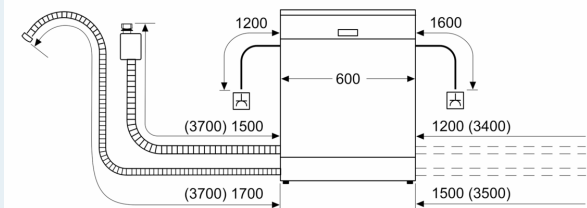

Uitrusting

Technische Data

Energieklasse:C
 Energieverbruik voor 100 cycli ecoprogramma's: 75 kWh
 Maximale aantal plaatsinstellingen: 14
 Het waterverbruik van de ecoprogramma's in liters per cyclus: 9.0 l
 Programmaduur:3:20 h
 Geluidsniveau:42 dB(A) re 1 pW
 Geluidsniveauroep:B
 Inbouw/vrijstaand: Inbouw
 Hoogte van afneembaar bovenblad:0 mm
 Afmetingen van het apparaat h(min/max)xbx d: 815 x 598 x 550 mm
 Inbouwafmetingen (hxbxd): 815-875 x 600 x 550 mm
 Diepte met 90° geopende deur: 1150 mm
 In hoogte verstelbare pootjes: Ja - alle vanaf voorzijde
 Maximaal instelbare hoogte: 60 mm
 Verstelbare sokkel: Horizontaal en verticaal
 Nettogewicht: 43.1 kg
 Bruto gewicht: 45.0 kg
 Aansluitvermogen:2400 W
 Minimale smeltveiligheid: 10 A
 Spanning:220-240 V
 Frequentie: 50; 60 Hz
 Lengte elektriciteits snoer: 175.0 cm
 Type stekker:Schuko-/Gardy. met aarding
 Lengte toevoerslang: 165 cm
 Lengte afvoerslang: 190 cm
 EAN-code: 4242003942772
 Type installatie: Volledig geïntegreerd

- Zelfreinigend filtersysteem met 3-voudig gegolfd filter

Toebehoren:

- Trechter voor zout
- Dampbeschermingsplaat

Technische specificaties:

- Afmetingen (hxbxd): 81.5 x 59.8 x 55 cm
- Materiaal kuip: roestvrij staal

¹ Schaal van energie-efficiëntieclassen van A tot G

² Energieverbruik in kWh per 100 cycli (in programma Eco 50 °C)

³ Waterverbruik in liters per cyclus (in programma Eco 50 °C)

⁴ Duur van het programma Eco 50 °C

* De diverse garantiemogelijkheden zijn te vinden op de garantiepagina.

**iQ500, Volledig geïntegreerde vaatwasser, 60 cm
SN65EX10CN**

Maatschetsen

Afmeting in mm

△ stopcontact
○ Waarde met verlengingsset