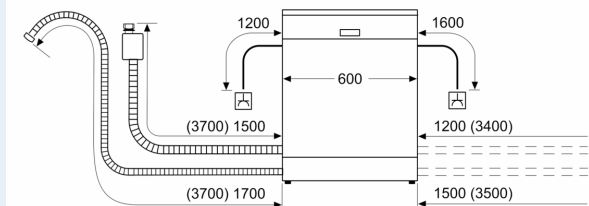

Uitrusting

Technische Data

Energieklasse:	B
Energieverbruik voor 100 cycli ecoprogramma's:	65 kWh
Maximale aantal plaatsinstellingen:	14
Het waterverbruik van de ecoprogramma's in liters per cyclus:	9.0 l
Programmaduur:	3:35 h
Geluidsniveau:	42 dB(A) re 1 pW
Geluidsniveauroep:	B
Inbouw/vrijstaand:	Inbouw
Hoogte van afneembaar bovenblad:	0 mm
Afmetingen van het apparaat h(min/max)xbx d:	815 x 598 x 550 mm
Inbouwafmetingen (hxbxd):	815-875 x 600 x 550 mm
Diepte met 90° geopende deur:	1150 mm
In hoogte verstelbare pootjes:	Ja - alle vanaf voorzijde
Maximaal instelbare hoogte:	60 mm
Verstelbare sokkel:	Horizontaal en verticaal
Nettogewicht:	38.6 kg
Brutogewicht:	40.5 kg
Aansluitvermogen:	2400 W
Minimale smeltveiligheid:	10 A
Spanning:	220-240 V
Frequentie:	50; 60 Hz
Repair index:	9.2
Lengte elektriciteitsnoer:	175.0 cm
Type stekker:	Schuko-/Gardy, met aarding
Lengte toevoerslang:	165 cm
Lengte afvoerslang:	190 cm
EAN-code:	4242003948071
Type installatie:	Volledig geïntegreerd

Toebehoren:

- Trechter voor zout
- Incl. dampbescherming voor werkblad

Technische specificaties:

- Afmetingen (hxbxd): 81.5 x 59.8 x 55 cm
- Materiaal kuip: roestvrij staal

¹ Schaal van energie-efficiëntieclassen van A tot G

iQ500, Volledig geïntegreerde vaatwasser, 60 cm SN65EX08CE

Maatschetsen

Afmeting in mm

△ stopcontact
○ Waarde met verlengingsset

Afmeting in mm