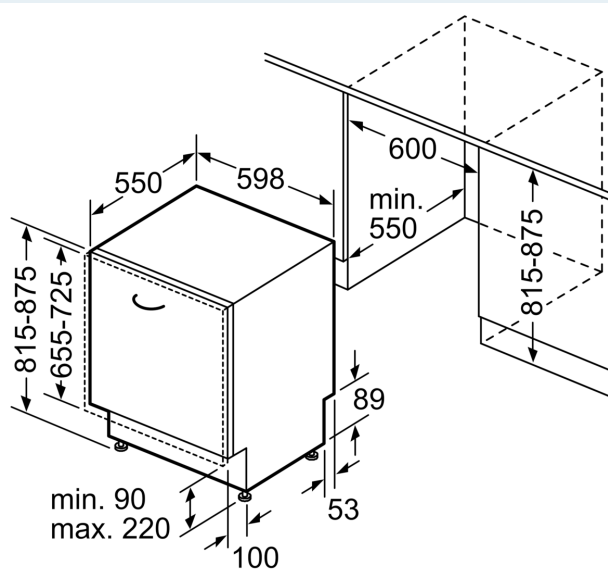

Uitrusting

Technische Data

Energieklasse:	B
Energieverbruik voor 100 cycli ecoprogramma's:	65 kWh
Maximale aantal plaatsinstellingen:	14
Het waterverbruik van de ecoprogramma's in liters per cyclus:	9.0 l
Programmaduur:	3:35 h
Geluidsniveau:	42 dB(A) re 1 pW
Geluidsniveauroep:	B
Inbouw/vrijstaand:	Inbouw
Hoogte van afneembaar bovenblad:	0 mm
Afmetingen van het apparaat h(min/max)xbx d:	815 x 598 x 550 mm
Inbouwafmetingen (hxbxd):	815-875 x 600 x 550 mm
Diepte met 90° geopende deur:	1150 mm
In hoogte verstelbare pootjes:	Ja - alle vanaf voorzijde
Maximaal instelbare hoogte:	60 mm
Verstelbare sokkel:	Horizontaal en verticaal
Nettogewicht:	38.6 kg
Brutogewicht:	40.5 kg
Aansluitvermogen:	2400 W
Minimale smeltveiligheid:	10 A
Spanning:	220-240 V
Frequentie:	50; 60 Hz
Repair index:	9.2
Lengte elektriciteitsnoer:	175.0 cm
Type stekker:	Schuko-/Gardy, met aarding
Lengte toevoerslang:	165 cm
Lengte afvoerslang:	190 cm
EAN-code:	4242003948071
Type installatie:	Volledig geïntegreerd

Toebehoren:

- Trechter voor zout
- Incl. dampbescherming voor werkblad

Technische specificaties:

- Afmetingen (hxbxd): 81.5 x 59.8 x 55 cm
- Materiaal kuip: roestvrij staal

¹ Schaal van energie-efficiëntieclassen van A tot G

iQ500, Volledig geïntegreerde vaatwasser, 60 cm SN65EX08CE

Maatschetsen

Afmeting in mm

△ stopcontact
○ Waarde met verlengingsset

Afmeting in mm