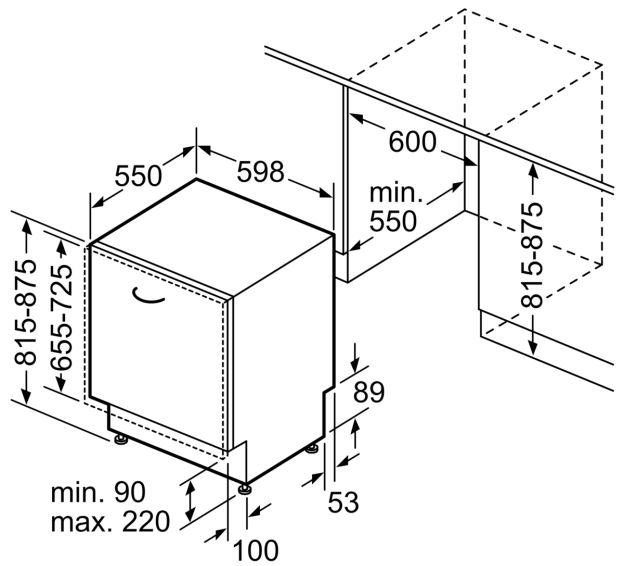

Uitrusting

Technische Data

Energieklasse:	D
Energieverbruik voor 100 cycli ecoprogramma's:	84 kWh
Maximale aantal plaatsinstellingen:	13
Het waterverbruik van de ecoprogramma's in liters per cyclus:	9.0 l
Programmaduur:	4:30 h
Geluidsniveau:	46 dB(A) re 1 pW
Geluidsniveauroep:	C
Inbouw/vrijstaand:	Inbouw
Hoogte van afneembaar bovenblad:	0 mm
Afmetingen van het apparaat h(min/max)xbx d:	815 x 598 x 550 mm
Inbouwafmetingen (hxbxd):	815-875 x 600 x 550 mm
Diepte met 90° geopende deur:	1150 mm
In hoogte verstelbare pootjes:	Ja - alle vanaf voorzijde
Maximaal instelbare hoogte:	60 mm
Verstelbare sokkel:	Horizontaal en verticaal
Nettogewicht:	33.6 kg
Brutogewicht:	35.7 kg
Aansluitvermogen:	2400 W
Minimale smeltveiligheid:	10 A
Spanning:	220-240 V
Frequentie:	50; 60 Hz
Repair index:	8.9
Lengte elektriciteits snoer:	175.0 cm
Type stekker:	Schuko-/Gardy. met aarding
Lengte toevoerslang:	165 cm
Lengte afvoerslang:	190 cm
EAN-code:	4242003947036
Type installatie:	Volledig geïntegreerd

Toebehoren:

- Trechter voor zout
- Dampbeschermingsplaat

Technische specificaties:

- Afmetingen (hxbxd): 81.5 x 59.8 x 55 cm
- Kuipmateriaal: polinox

¹ Schaal van energie-efficiëntieclassen van A tot G

² Energieverbruik in kWh per 100 cycli (in programma Eco 50 °C)

Maatschetsen

Afmeting in mm

⏏ stopcontact
() Waarde met verlengingsset

Afmeting in mm