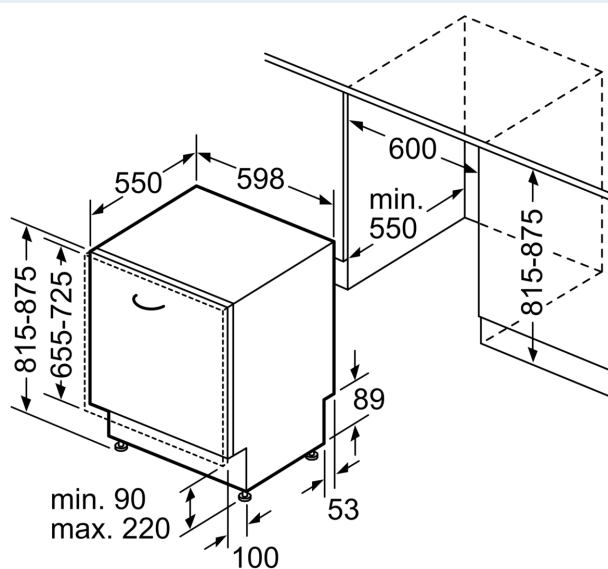

Uitrusting

Technische Data

Energie-efficiëntieklasse ¹ :	C
Energieverbruik per 100 cycli Eco-programma ² :	75 kWh/100 cycli
Aantal couverts:	14
Waterverbruik Ecoprogramma ³ :	9.0 l
Programmaduur:	4:55 uur
Geluidsniveau:	42 dB(A) re 1 pW
Geluidsniveauroep:	B
Inbouw/vrijstaand:	Inbouw
Hoogte van afneembaar bovenblad:	0 mm
Inbouwafmetingen (hxbxd):	815-875 x 600 x 550 mm
Diepte met 90° geopende deur:	1150 mm
In hoogte verstelbare pootjes:	Ja - alle vanaf voorzijde
Maximaal instelbare hoogte:	60 mm
Verstelbare sokkel:	Horizontaal en verticaal
Nettogewicht:	34.6 kg
Brutogewicht:	37.0 kg
Aansluitvermogen:	2400 W
Minimale smeltveiligheid:	10 A
Spanning:	220-240 V
Frequentie:	50; 60 Hz
Reparatie-index:	9.4
Lengte elektriciteitsnoer:	175 cm
Type stekker:	Normale stekker, 2-polig (Schuko-/Gardy. met aardingsstekker wordt standaard meegeleverd)
Lengte toevoerslang:	165 cm
Lengte afvoerslang:	190 cm
EAN-code:	4242003978122
Type installatie:	Volledig geïntegreerd

Toebehoren:

- Trechter voor zout
- Incl. dampbescherming voor werkblad

Technische specificaties:

- Afmetingen (hxbxd): 81.5 x 59.8 x 55 cm
- Materiaal kuip: roestvrij staal

¹ Schaal van energie-efficiëntieklassen van A tot G

**iQ300, Volledig geïntegreerde vaatwasser, 60 cm
SN63HX16CE**

Maatschetsen

Afmeting in mm

△ stopcontact
 () Waarde met verlengingsset

Afmeting in mm