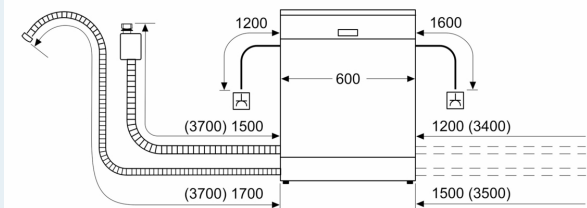

Uitrusting

Technische Data

Energie-efficiëntieklasse ¹ :	C
Energieverbruik per 100 cycli Eco-programma ² :	75 kWh/100 cycli
Aantal couverts:	14
Waterverbruik Ecoprogramma ³ :	9.0 l
Programmaduur:	4:55 uur
Geluidsniveau:	42 dB(A) re 1 pW
Geluidsniveauroep:	B
Inbouw/vrijstaand:	Inbouw
Hoogte van afneembaar bovenblad:	0 mm
Inbouwafmetingen (hxbxd):	815-875 x 600 x 550 mm
Diepte met 90° geopende deur:	1150 mm
In hoogte verstelbare pootjes:	Ja - alle vanaf voorzijde
Maximaal instelbare hoogte:	60 mm
Verstelbare sokkel:	Horizontaal en verticaal
Nettogewicht:	34.6 kg
Brutogewicht:	37.0 kg
Aansluitvermogen:	2400 W
Minimale smeltveiligheid:	10 A
Spanning:	220-240 V
Frequentie:	50; 60 Hz
Reparatie-index:	9.4
Lengte elektriciteitsnoer:	175 cm
Type stekker:	Normale stekker, 2-polig (Schuko-/Gardy. met aardingsstekker wordt standaard meegeleverd)
Lengte toevoerslang:	165 cm
Lengte afvoerslang:	190 cm
EAN-code:	4242003978122
Type installatie:	Volledig geïntegreerd

Toebehoren:

- Trechter voor zout
- Incl. dampbescherming voor werkblad

Technische specificaties:

- Afmetingen (hxbxd): 81.5 x 59.8 x 55 cm
- Materiaal kuip: roestvrij staal

¹ Schaal van energie-efficiëntieklassen van A tot G

**iQ300, Volledig geïntegreerde vaatwasser, 60 cm
SN63HX16CE**

Maatschetsen

Afmeting in mm

△ stopcontact
 () Waarde met verlengingsset

Afmeting in mm