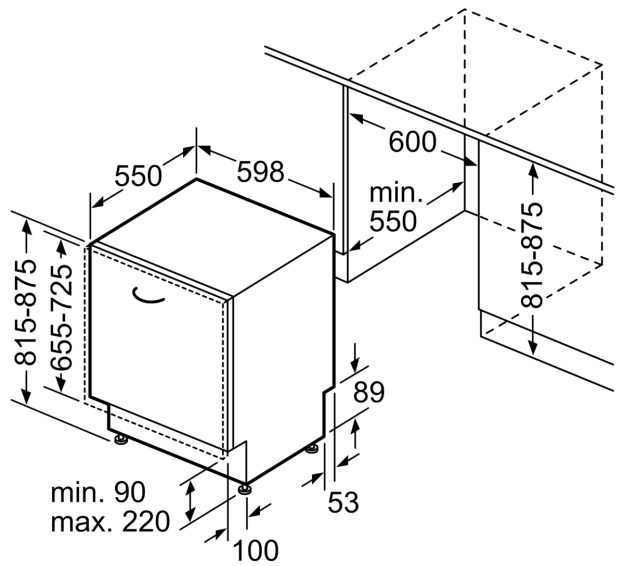

Uitrusting

Technische Data

Energie-efficiëntieklasse¹: C
 Energieverbruik per 100 cycli Eco-programma²: 74 kWh/100 cycli
 Aantal couverts: 13
 Waterverbruik Ecoprogramma³: 9.0 l
 Programmaduur: 4:55 uur
 Geluidsniveau: 42 dB(A) re 1 pW
 Geluidsniveauroe: B
 Inbouw/vrijstaand: Inbouw
 Hoogte van afneembaar bovenblad: 0 mm
 Inbouwafmetingen (hxbxd): 815-875 x 600 x 550 mm
 Diepte met 90° geopende deur: 1150 mm
 In hoogte verstelbare pootjes: Ja - alle vanaf voorzijde
 Maximaal instelbare hoogte: 60 mm
 Verstelbare sokkel: Horizontaal en verticaal
 Nettogewicht: 33.1 kg
 Bruto gewicht: 35.5 kg
 Aansluitvermogen: 2400 W
 Minimale smeltveiligheid: 10 A
 Spanning: 220-240 V
 Frequentie: 50; 60 Hz
 Lengte elektriciteits snoer: 175 cm
 Type stekker: Normale stekker, 2-polig (Schuko-/Gardy, met aarding stekker wordt standaard meegeleverd)
 Lengte toevoerslang: 165 cm
 Lengte afvoerslang: 190 cm
 EAN-code: 4242003983164
 Type installatie: Volledig geïntegreerd

Toebehoren:

- Trechter voor zout
- Incl. dampbescherming voor werkblad

Technische specificaties:

- Afmetingen (hxbxd): 81.5 x 59.8 x 55 cm
- Materiaal kuip: roestvrij staal

¹ Schaal van energie-efficiëntieclassen van A tot G

**iQ300, Volledig geïntegreerde vaatwasser, 60 cm
SN63HX16AN**

Maatschetsen

Afmeting in mm

△ stopcontact
○ Waarde met verlengingsset

Afmeting in mm