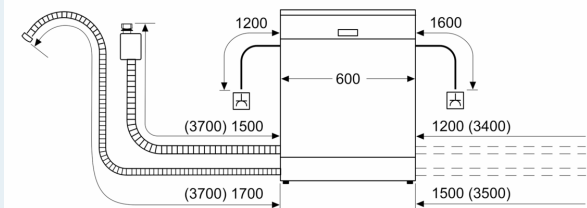

**iQ300, Volledig geïntegreerde vaatwasser, 60 cm
SN63HX10TE**

Maatschetsen

Afmeting in mm

△ stopcontact
○ Waarde met verlengingsset