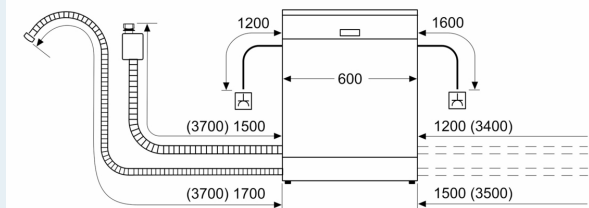

iQ300, Volledig geïntegreerde vaatwasser, 60 cm SN63HX09UE

Maatschetsen

Afmeting in mm

⚡ stopcontact
( ) Waarde met verlengingsset