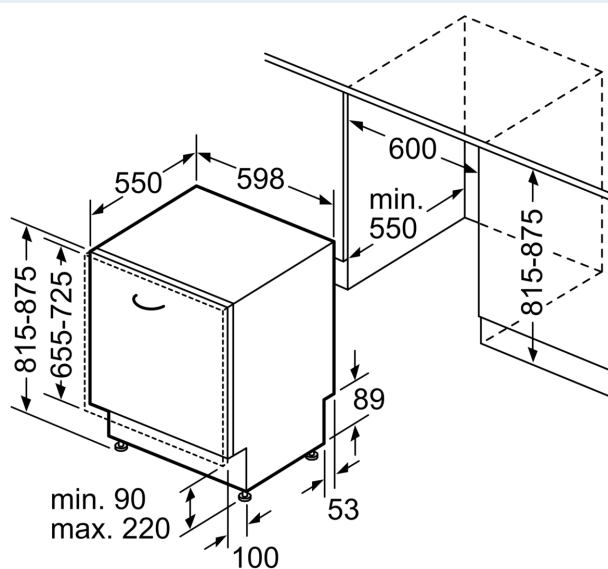

Afmeting in mm