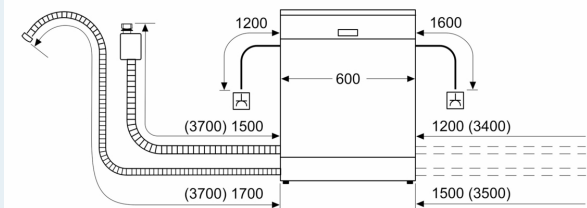

**iQ300, Volledig geïntegreerde vaatwasser, 60 cm
SN63HX04TE**

Maatschetsen

Afmeting in mm

⚡ stopcontact
( ) Waarde met verlengingsset