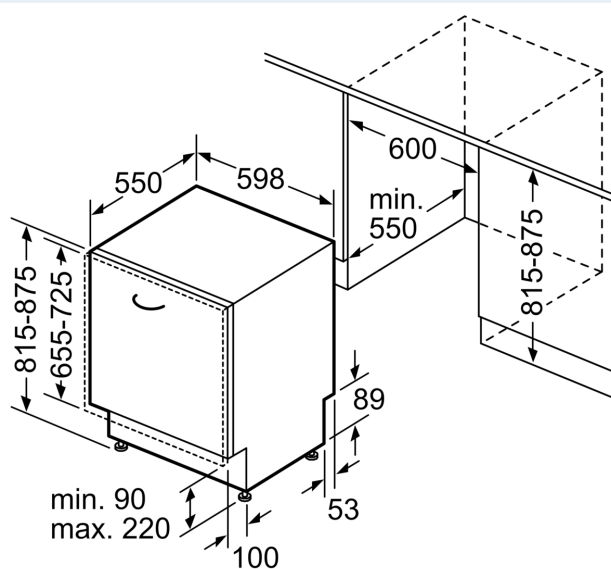

Uitrusting

Technische Data

Energieklasse:	D
Energieverbruik voor 100 cycli ecoprogramma's:	85 kWh
Maximale aantal plaatsinstellingen:	14
Het waterverbruik van de ecoprogramma's in liters per cyclus:	9.0 l
Programmaduur:	4:30 h
Geluidsniveau:	42 dB(A) re 1 pW
Geluidsniveauroeponderklasse:	B
Inbouw/vrijstaand:	Inbouw
Hoogte van afneembaar bovenblad:	0 mm
Afmetingen van het apparaat h(min/max)xbx d:	815 x 598 x 550 mm
Inbouwafmetingen (hxbxd):	815-875 x 600 x 550 mm
Diepte met 90° geopende deur:	1150 mm
In hoogte verstelbare pootjes:	Ja - alle vanaf voorzijde
Maximaal instelbare hoogte:	60 mm
Verstelbare sokkel:	Horizontaal en verticaal
Nettogewicht:	35.1 kg
Brutogewicht:	37.0 kg
Aansluitvermogen:	2400 W
Minimale smeltveiligheid:	10 A
Spanning:	220-240 V
Frequentie:	50; 60 Hz
Lengte elektriciteits snoer:	175.0 cm
Type stekker:	Schuko-/Gardy, met aarding
Lengte toevoerslang:	165 cm
Lengte afvoerslang:	190 cm
EAN-code:	4242003944332
Type installatie:	Volledig geïntegreerd

Toebehoren:

- Trechter voor zout
- Incl. dampbescherming voor werkblad

Technische specificaties:

- Afmetingen (hxbxd): 81.5 x 59.8 x 55 cm
- Materiaal kuip: roestvrij staal

¹ Schaal van energie-efficiëntieclassen van A tot G

**iQ300, Volledig geïntegreerde vaatwasser, 60 cm
SN63HX02CN**

Maatschetsen

Afmeting in mm

⏏ stopcontact
() Waarde met verlengingsset

Afmeting in mm