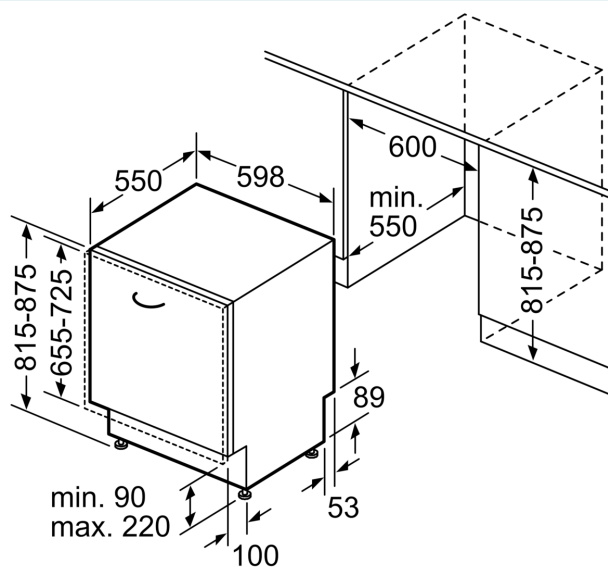

Afmeting in mm