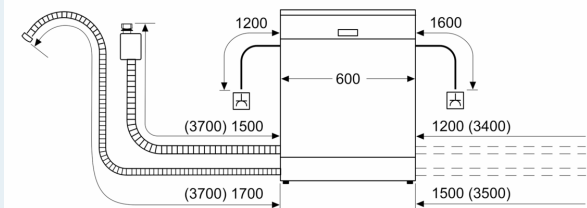

Uitrusting

Technische Data

Energieklasse:	D
Energieverbruik voor 100 cycli ecoprogramma's:	84 kWh
Maximale aantal plaatsinstellingen:	13
Het waterverbruik van de ecoprogramma's in liters per cyclus:	9.0 l
Programmaduur:	4:30 h
Geluidsniveau:	42 dB(A) re 1 pW
Geluidsniveauroeptide:	B
Inbouw/vrijstaand:	Inbouw
Hoogte van afneembaar bovenblad:	0 mm
Afmetingen van het apparaat h(min/max)xbx d:	815 x 598 x 550 mm
Inbouwafmetingen (hxbxd):	815-875 x 600 x 550 mm
Diepte met 90° geopende deur:	1150 mm
In hoogte verstelbare pootjes:	Ja - alle vanaf voorzijde
Maximaal instelbare hoogte:	60 mm
Verstelbare sokkel:	Horizontaal en verticaal
Nettogewicht:	34.6 kg
Brutogewicht:	36.5 kg
Aansluitvermogen:	2400 W
Minimale smeltveiligheid:	10 A
Spanning:	220-240 V
Frequentie:	50; 60 Hz
Repair index:	9.2
Lengte elektriciteitsnoer:	175.0 cm
Type stekker:	Schuko-/Gardy. met aarding
Lengte toevoerslang:	165 cm
Lengte afvoerslang:	190 cm
EAN-code:	4242003941522
Type installatie:	Volledig geïntegreerd

Toebehoren:

- Trechter voor zout
- Dampbeschermingsplaat

Technische specificaties:

- Afmetingen (hxbxd): 81.5 x 59.8 x 55 cm
- Materiaal kuip: roestvrij staal

¹ Schaal van energie-efficiëntieclassen van A tot G

iQ300, Volledig geïntegreerde vaatwasser, 60 cm SN63HX01AE

Maatschetsen

Afmeting in mm

⚡ stopcontact
() Waarde met verlengingsset

Afmeting in mm