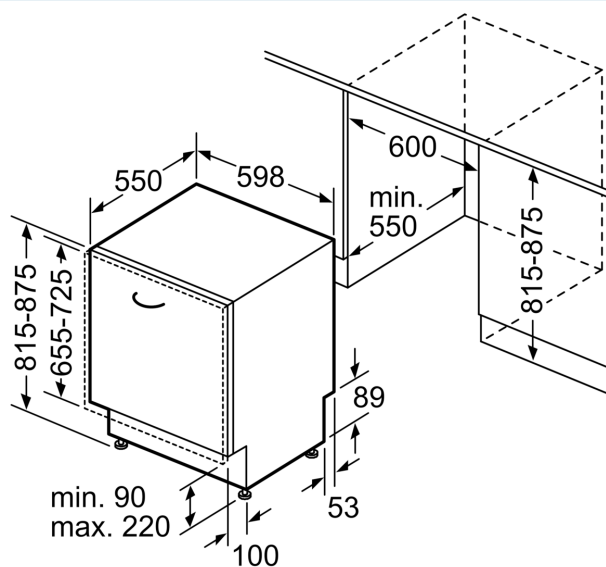

Uitrusting

Technische Data

Energieklasse:	D
Energieverbruik voor 100 cycli ecoprogramma's:	84 kWh
Maximale aantal plaatsinstellingen:	13
Het waterverbruik van de ecoprogramma's in liters per cyclus:	9.0 l
Programmaduur:	4:30 h
Geluidsniveau:	42 dB(A) re 1 pW
Geluidsniveauroeptide:	B
Inbouw/vrijstaand:	Inbouw
Hoogte van afneembaar bovenblad:	0 mm
Afmetingen van het apparaat h(min/max)xbx d:	815 x 598 x 550 mm
Inbouwafmetingen (hxbxd):	815-875 x 600 x 550 mm
Diepte met 90° geopende deur:	1150 mm
In hoogte verstelbare pootjes:	Ja - alle vanaf voorzijde
Maximaal instelbare hoogte:	60 mm
Verstelbare sokkel:	Horizontaal en verticaal
Nettogewicht:	34.6 kg
Brutogewicht:	36.5 kg
Aansluitvermogen:	2400 W
Minimale smeltveiligheid:	10 A
Spanning:	220-240 V
Frequentie:	50; 60 Hz
Repair index:	9.2
Lengte elektriciteitsnoer:	175.0 cm
Type stekker:	Schuko-/Gardy. met aarding
Lengte toevoerslang:	165 cm
Lengte afvoerslang:	190 cm
EAN-code:	4242003941522
Type installatie:	Volledig geïntegreerd

Toebehoren:

- Trechter voor zout
- Dampbeschermingsplaat

Technische specificaties:

- Afmetingen (hxbxd): 81.5 x 59.8 x 55 cm
- Materiaal kuip: roestvrij staal

¹ Schaal van energie-efficiëntieclassen van A tot G

iQ300, Volledig geïntegreerde vaatwasser, 60 cm SN63HX01AE

Maatschetsen

Afmeting in mm

⚡ stopcontact
() Waarde met verlengingsset

Afmeting in mm