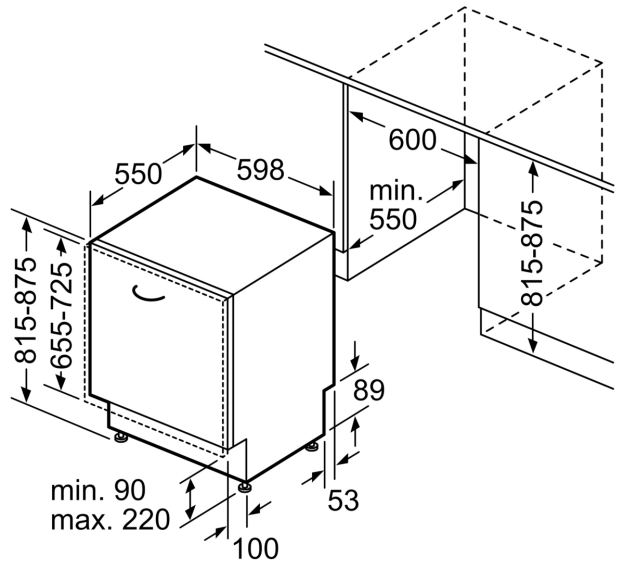

Uitrusting

Technische Data

Energie-efficiëntieklasse ¹ : C
Energieverbruik per 100 cycli Eco-programma ² : 74 kWh/100 cycli
Aantal couverts: 13
Waterverbruik Eco-programma ³ : 9.0 l
Programmaduur: 3:20 uur
Geluidsniveau: 40 dB(A) re 1 pW
Geluidsniveauroep: B
Inbouw/vrijstaand: Inbouw
Hoogte van afneembaar bovenblad: 0 mm
Inbouwafmetingen (hxbxd): 815-875 x 600 x 550 mm
Diepte met 90° geopende deur: 1150 mm
In hoogte verstelbare pootjes: Ja - alle vanaf voorzijde
Maximaal instelbare hoogte: 60 mm
Verstelbare sokkel: Horizontaal en verticaal
Nettogewicht: 40.8 kg
Brutogewicht: 43.0 kg
Aansluitvermogen: 2400 W
Minimale smeltveiligheid: 10 A
Spanning: 220-240 V
Frequentie: 50; 60 Hz
Reparatie-index: 9.3
Lengte elektriciteits snoer: 175 cm
Type stekker: Normale stekker, 2-polig (Schuko-/Gardy. met aarding stekker wordt standaard meegeleverd)
Lengte toevoerslang: 165 cm
Lengte afvoerslang: 190 cm
EAN-code: 4242003982358
Type installatie: Volledig geïntegreerd

Toebehoren:

- Incl. roestvrijstalen decoratie strips
- Trechter voor zout

- Incl. dampbescherming voor werkblad

Technische specificaties:

- Afmetingen (hxbxd): 81.5 x 59.8 x 55 cm
- Materiaal kuip: roestvrij staal

* De diverse garantiemogelijkheden zijn te vinden op de garantiepagina.

**iQ300, Volledig geïntegreerde vaatwasser, 60 cm
SN63EX23BE**

Maatschetsen

Afmeting in mm

△ stopcontact
○ Waarde met verlengingsset

Afmeting in mm