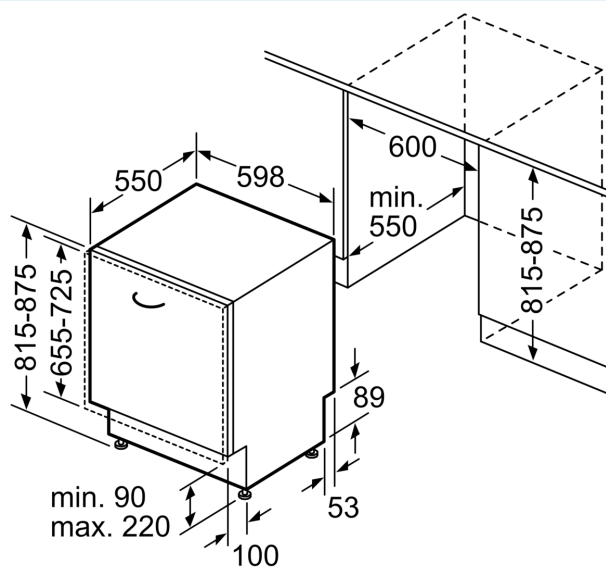

Uitrusting

Technische Data

Energieklasse:C
 Energieverbruik voor 100 cycli ecoprogramma's: 75 kWh
 Maximale aantal plaatsinstellingen: 14
 Het waterverbruik van de ecoprogramma's in liters per cyclus: 9.0 l
 Programmaduur:3:20 h
 Geluidsniveau:40 dB(A) re 1 pW
 Geluidsniveauroep:B
 Inbouw/vrijstaand: Inbouw
 Hoogte van afneembaar bovenblad:0 mm
 Afmetingen van het apparaat h(min/max)xbx d:815 x 598 x 550 mm
 Inbouwafmetingen (hxbxd): 815-875 x 600 x 550 mm
 Diepte met 90° geopende deur: 1150 mm
 In hoogte verstelbare pootjes: Ja - alle vanaf voorzijde
 Maximaal instelbare hoogte: 60 mm
 Verstelbare sokkel: Horizontaal en verticaal
 Nettogewicht: 42.1 kg
 Bruto gewicht: 44.0 kg
 Aansluitvermogen:2400 W
 Minimale smeltveiligheid: 10 A
 Spanning:220-240 V
 Frequentie: 50; 60 Hz
 Repair index:9.2
 Lengte elektriciteitsnoer: 175.0 cm
 Type stekker: Schuko-/Gardy. met aarding
 Lengte toevoerslang: 165 cm
 Lengte afvoerslang: 190 cm
 EAN-code: 4242003939901
 Type installatie: Volledig geïntegreerd

Toebehoren:

- Trechter voor zout
- Dampbeschermingsplaat

Technische specificaties:

- Afmetingen (hxbxd): 81.5 x 59.8 x 55 cm
- Materiaal kuip: roestvrij staal

¹ Schaal van energie-efficiëntieclassen van A tot G

iQ300, Volledig geïntegreerde vaatwasser, 60 cm SN63EX01CE

Maatschetsen

Afmeting in mm

⚡ stopcontact
() Waarde met verlengingsset

Afmeting in mm