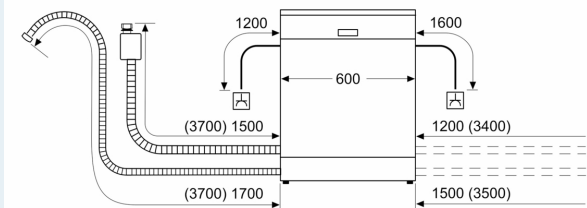

**iQ100, Volledig geïntegreerde vaatwasser, 60 cm
SN61IX13TE**

Afmeting in mm

△ stopcontact
○ Waarde met verlengingsset