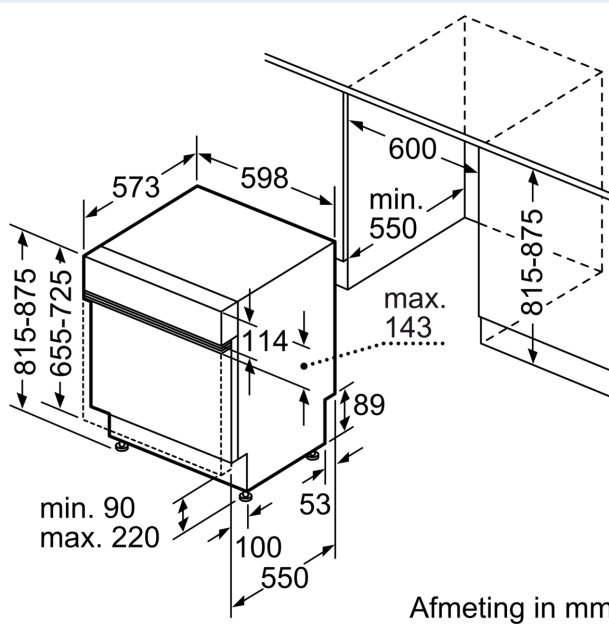

Uitrusting

Technische Data

Energieklasse:	B
Energieverbruik voor 100 cycli ecoprogramma's:	65 kWh
Maximale aantal plaatsinstellingen:	14
Het waterverbruik van de ecoprogramma's in liters per cyclus:	9.0 l
Programmaduur:	3:35 h
Geluidsniveau:	40 dB(A) re 1 pW
Geluidsniveauroep:	B
Inbouw/vrijstaand:	Inbouw
Hoogte van afneembaar bovenblad:	0 mm
Afmetingen van het apparaat h(min/max)xhxd:	815 x 598 x 573 mm
Inbouwafmetingen (hxbxd):	815-875 x 600 x 550 mm
Diepte met 90° geopende deur:	1150 mm
In hoogte verstelbare pootjes:	Ja - alle vanaf voorzijde
Maximaal instelbare hoogte:	60 mm
Verstelbare sokkel:	Horizontaal en verticaal
Nettogewicht:	46.1 kg
Brutogewicht:	48.0 kg
Aansluitvermogen:	2400 W
Minimale smeltveiligheid:	10 A
Spanning:	220-240 V
Frequentie:	50; 60 Hz
Repair index:	9.0
Lengte elektriciteits snoer:	175.0 cm
Type stekker:	Schuko-/Gardy, met aarding
Lengte toevoerslang:	165 cm
Lengte afvoerslang:	190 cm
EAN-code:	4242003943694
Type installatie:	Half geïntegreerd

Technische specificaties:

- Afmetingen (hxbxd): 81.5 x 59.8 x 57.3 cm
- Materiaal kuip: roestvrij staal

¹ Schaal van energie-efficiëntieclassen van A tot G

² Energieverbruik in kWh per 100 cycli (in programma Eco 50 °C)

Maatschetsen

Afmeting in mm

⚡ stopcontact
() Waarde met verlengingsset

Afmeting in mm