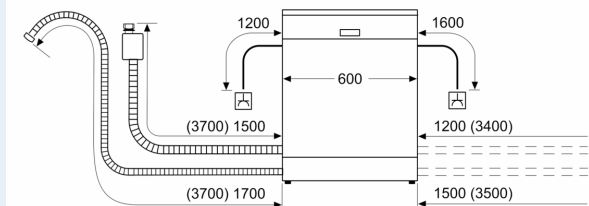

iQ700, Geïntegreerde vaatwasser, 60 cm, Inox SN57ZS06CE

Maatschetsen

Afmeting in mm

⚡ stopcontact
( ) Waarde met verlengingsset