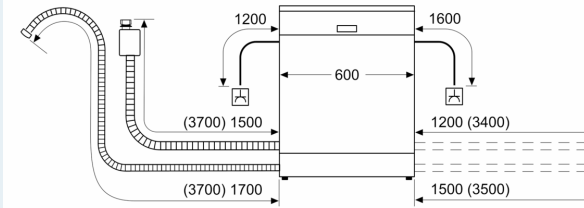

Uitrusting

Technische Data

Energieklasse: B
 Energieverbruik voor 100 cycli ecoprogramma's: 65 kWh
 Maximale aantal plaatsinstellingen: 14
 Het waterverbruik van de ecoprogramma's in liters per cyclus: 9.0 l
 Programmaduur: 3:35 h
 Geluidsniveau: 42 dB(A) re 1 pW
 Geluidsniveauroep: B
 Inbouw/vrijstaand: Inbouw
 Hoogte van afneembaar bovenblad: 0 mm
 Afmetingen van het apparaat h(min/max)xbx d: 815 x 598 x 573 mm
 Inbouwafmetingen (hxbxd): 815-875 x 600 x 550 mm
 Diepte met 90° geopende deur: 1150 mm
 In hoogte verstelbare pootjes: Ja - alle vanaf voorzijde
 Maximaal instelbare hoogte: 60 mm
 Verstelbare sokkel: Horizontaal en verticaal
 Nettogewicht: 37.1 kg
 Brutowicht: 39.0 kg
 Aansluitvermogen: 2400 W
 Minimale smeltveiligheid: 10 A
 Spanning: 220-240 V
 Frequentie: 50; 60 Hz
 Repair index: 9.2
 Lengte elektriciteits snoer: 175.0 cm
 Type stekker: Schuko-/Gardy, met aarding
 Lengte toevoerslang: 165 cm
 Lengte afvoerslang: 190 cm
 EAN-code: 4242003948095
 Type installatie: Half geïntegreerd

Toebehoren:

- Trechter voor zout
- Dampbeschermingsplaat

Technische specificaties:

- Afmetingen (hxbxd): 81.5 x 59.8 x 57.3 cm
- Materiaal kuip: roestvrij staal

¹ Schaal van energie-efficiëntieclassen van A tot G

iQ500, Geïntegreerde vaatwasser, 60 cm, Inox SN55ES11CE

Maatschetsen

Afmeting in mm

⌘ stopcontact
() Waarde met verlengingsset