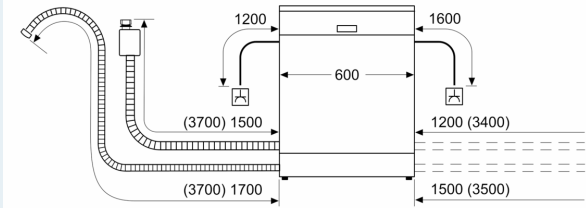

Uitrusting

Technische Data

Energieklasse:C
 Energieverbruik voor 100 cycli ecoprogramma's: 74 kWh
 Maximale aantal plaatsinstellingen: 13
 Het waterverbruik van de ecoprogramma's in liters per cyclus: 9.0 l
 Programmaduur:3:20 h
 Geluidsniveau:40 dB(A) re 1 pW
 Geluidsniveauroe:B
 Inbouw/vrijstaand: Inbouw
 Hoogte van afneembaar bovenblad:0 mm
 Afmetingen van het apparaat h(min/max)xbx d:815 x 598 x 573 mm
 Inbouwafmetingen (hxbxd): 815-875 x 600 x 550 mm
 Diepte met 90° geopende deur: 1150 mm
 In hoogte verstelbare pootjes: Ja - alle vanaf voorzijde
 Maximaal instelbare hoogte: 60 mm
 Verstelbare sokkel: Horizontaal en verticaal
 Nettogewicht: 41.1 kg
 Brutogewicht: 43.0 kg
 Aansluitvermogen:2400 W
 Minimale smeltveiligheid: 10 A
 Spanning: 220-240 V
 Frequentie: 50; 60 Hz
 Repair index:9.2
 Lengte elektriciteitsnoer: 175.0 cm
 Type stekker:Schuko-/Gardy. met aarding
 Lengte toevoerslang: 165 cm
 Lengte afvoerslang: 190 cm
 EAN-code: 4242003947234
 Type installatie:Half geïntegreerd

Toebehoren:

- Trechter voor zout
- Dampbeschermingsplaat

Technische specificaties:

- Afmetingen (hxbxd): 81.5 x 59.8 x 57.3 cm

- Materiaal kuip: roestvrij staal

¹ Schaal van energie-efficiëntieclassen van A tot G

**iQ300, Geïntegreerde vaatwasser,
60 cm, Inox
SN53ES20BE**

Maatschetsen

Afmeting in mm

⚡ stopcontact
() Waarde met verlengingsset

Afmeting in mm