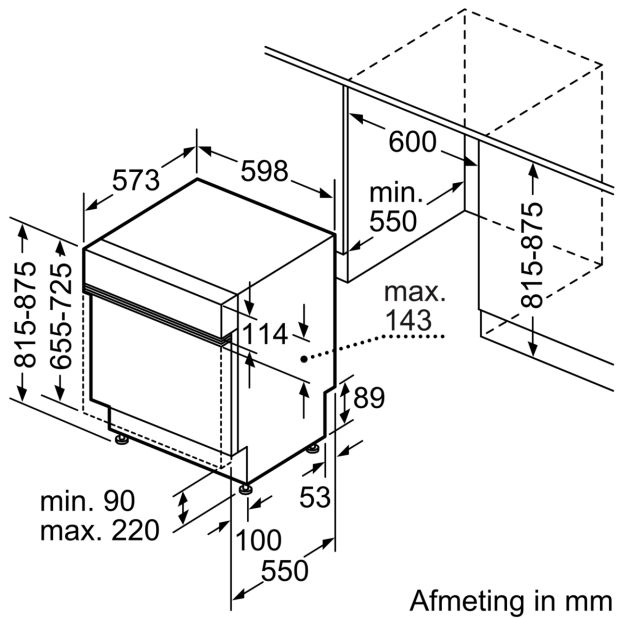

Uitrusting

Technische Data

Energieklasse:C
 Energieverbruik voor 100 cycli ecoprogramma's: 74 kWh
 Maximale aantal plaatsinstellingen: 13
 Het waterverbruik van de ecoprogramma's in liters per cyclus: 9.0 l
 Programmaduur:3:20 h
 Geluidsniveau:40 dB(A) re 1 pW
 Geluidsniveauroe:B
 Inbouw/vrijstaand: Inbouw
 Hoogte van afneembaar bovenblad:0 mm
 Afmetingen van het apparaat h(min/max)xbx d:815 x 598 x 573 mm
 Inbouwafmetingen (hxbxd): 815-875 x 600 x 550 mm
 Diepte met 90° geopende deur: 1150 mm
 In hoogte verstelbare pootjes: Ja - alle vanaf voorzijde
 Maximaal instelbare hoogte: 60 mm
 Verstelbare sokkel: Horizontaal en verticaal
 Nettogewicht: 41.1 kg
 Brutogewicht: 43.0 kg
 Aansluitvermogen:2400 W
 Minimale smeltveiligheid: 10 A
 Spanning: 220-240 V
 Frequentie: 50; 60 Hz
 Repair index:9.2
 Lengte elektriciteitsnoer: 175.0 cm
 Type stekker:Schuko-/Gardy. met aarding
 Lengte toevoerslang: 165 cm
 Lengte afvoerslang: 190 cm
 EAN-code: 4242003947234
 Type installatie:Half geïntegreerd

Toebehoren:

- Trechter voor zout
- Dampbeschermingsplaat

Technische specificaties:

- Afmetingen (hxbxd): 81.5 x 59.8 x 57.3 cm

- Materiaal kuip: roestvrij staal

¹ Schaal van energie-efficiëntieclassen van A tot G

**iQ300, Geïntegreerde vaatwasser,
60 cm, Inox
SN53ES20BE**

Maatschetsen

Afmeting in mm

⚡ stopcontact
() Waarde met verlengingsset

Afmeting in mm