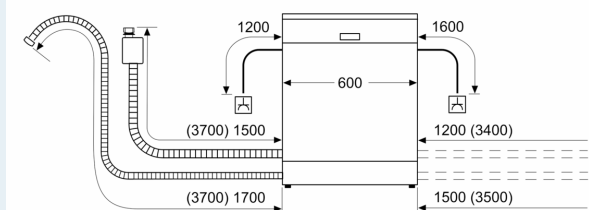

**iQ300, Volledig geïntegreerde vaatwasser, 60 cm, XXL (extra hoog)
SX63HX01AE**

Maatschetsen

Afmeting in mm

⚠ stopcontact
( ) Waarde met verlengingsset