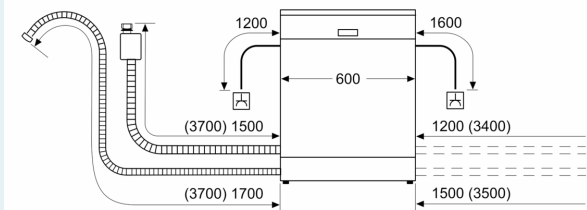

iQ500, Vrijstaande vaatwasser, 60 cm, Black inox SN25EC20BE

Maatschetsen

Afmeting in mm

⏏ stopcontact
( ) Waarde met verlengingsset