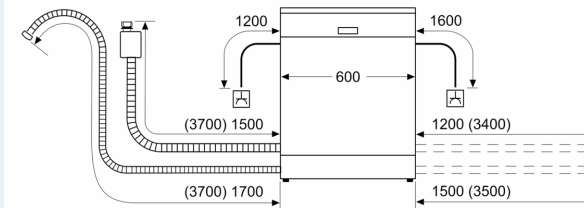

iQ300, Vrijstaande vaatwasser, 60 cm, Black inox SN23EC03AE

Maatschetsen

Afmeting in mm

⏏ stopcontact
( ) Waarde met verlengingsset