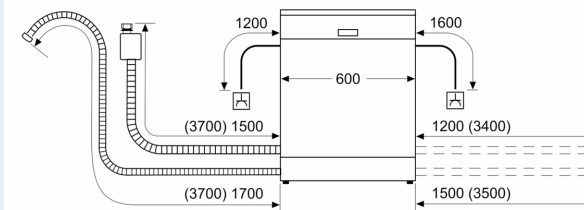

iQ300, Vrijstaande vaatwasser, 60 cm, wit SN23HW07LE

Maatschetsen

Afmeting in mm

⏏ stopcontact
( ) Waarde met verlengingsset