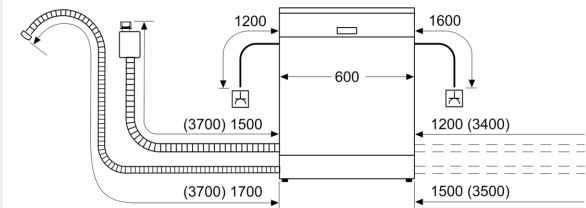

Uitrusting

Technische Data

Energieklasse:	D
Energieverbruik voor 100 cycli ecoprogramma's:	85 kWh
Maximale aantal plaatsinstellingen:	14
Het waterverbruik van de ecoprogramma's in liters per cyclus:	9.0 l
Programmaduur:	4:30 h
Geluidsniveau:	42 dB(A) re 1 pW
Geluidsniveauroe:	B
Inbouw/vrijstaand:	Vrijstaand
Hoogte van afneembaar bovenblad:	30 mm
Afmetingen van het apparaat h(min/max)xbx d:	845 x 600 x 600 mm
Diepte met 90° geopende deur:	1155 mm
In hoogte verstelbare pootjes:	Ja - alle
Maximaal instelbare hoogte:	20 mm
Verstelbare sokkel:	Nee
Nettogewicht:	50.7 kg
Brutogewicht:	52.2 kg
Aansluitvermogen:	2400 W
Minimale smeltveiligheid:	10 A
Spanning:	220-240 V
Frequentie:	50; 60 Hz
Repair index:	9.1
Lengte elektriciteitsnoer:	175.0 cm
Type stekker:	Schuko-/Gardy. met aarding
Lengte toevoerslang:	165 cm
Lengte afvoerslang:	190 cm
EAN-code:	4242003936658
Type installatie:	Vrijstaand met mogelijkheid tot onderbouw

Toebehoren:

- Trechter voor zout

Technische specificaties:

- Afmetingen (hxbxd): 84.5 x 60 x 60 cm
- Materiaal kuip: roestvrij staal

¹ Schaal van energie-efficiëntieclassen van A tot G

² Energieverbruik in kWh per 100 cycli (in programma Eco 50 °C)

³ Waterverbruik in liters per cyclus (in programma Eco 50 °C)

⁴ Duur van het programma Eco 50 °C

* De diverse garantiemogelijkheden zijn te vinden op de garantiepagina.

**iQ300, Vrijstaande vaatwasser, 60 cm, wit
SN23HW02ME**

Maatschetsen

Afmeting in mm

⏏ stopcontact
() Waarde met verlengingsset