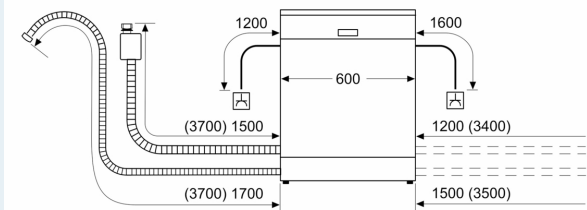

Uitrusting

Technische Data

Energie-efficiëntieklasse ¹ :	B
Energieverbruik per 100 cycli Eco-programma ² :	64 kWh/100 cycli
Aantal couverts:	13
Waterverbruik Eco-programma ³ :	9.0 l
Programmaduur:	3:35 uur
Geluidsniveau:	42 dB(A) re 1 pW
Geluidsniveauroeël:	B
Inbouw/vrijstaand:	Vrijstaand
Hoogte van afneembaar bovenblad:	30 mm
Diepte met 90° geopende deur:	1155 mm
In hoogte verstelbare pootjes:	Ja - alle
Maximaal instelbare hoogte:	20 mm
Verstelbare sokkel:	Nee
Nettogewicht:	51.5 kg
Brutogewicht:	52.6 kg
Aansluitvermogen:	2400 W
Minimale smeltveiligheid:	10 A
Spanning:	220-240 V
Frequentie:	50; 60 Hz
Reparatie-index:	9.1
Lengte elektriciteitsnoer:	175 cm
Type stekker:	Normale stekker, 2-polig (Schuko-/Gardy. met aarding stekker wordt standaard meegeleverd)
Lengte toevoerslang:	165 cm
Lengte afvoerslang:	190 cm
EAN-code:	4242003938621
Type installatie:	Vrijstaand

Toebehoren:

- Trechter voor zout

Technische specificaties:

- Afmetingen (hxbxd): 84.5 x 60 x 60 cm
- Materiaal kuip: roestvrij staal

¹ Schaal van energie-efficiëntieclassen van A tot G

² Energieverbruik in kWh per 100 cycli (in programma Eco 50 °C)

³ Waterverbruik in liters per cyclus (in programma Eco 50 °C)

⁴ Duur van het programma Eco 50 °C

* De diverse garantiemogelijkheden zijn te vinden op de garantiepagina.

iQ300, Vrijstaande vaatwasser, 60 cm, wit SN23EW03LE

Maatschetsen

Afmeting in mm

⏏ stopcontact
() Waarde met verlengingsset