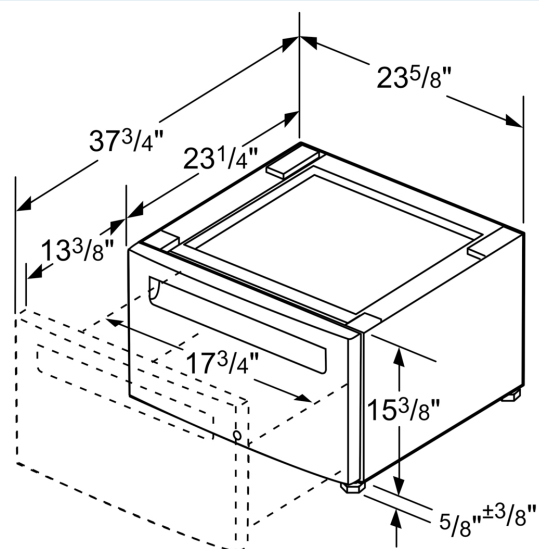

Verhoger voor wasmachines, met uittrekbare lade WZWP20W

Wasmachine verhoger met uittreklade

- ✓ Voetstuk / verhoger met lade voor wasmachines
- ✓ Het voetstuk verhoogt het apparaat zodat je er gemakkelijker bij kunt
- ✓ Inclusief opberglade voor extra gemak
- ✓ Afmeting: 400 x 600 x 570 mm
- ✓ Controleer of je apparaat geschikt is voordat je je bestelling plaatst

Uitrusting

Technische Data

Afmetingen inclusief verpakking (hxbxd): 430x630x620 mm

Nettogewicht: 16.3 kg

Brutogewicht: 20.0 kg

EAN-code: 4242003891872

**Verhoger voor wasmachines, met
uittrekbare lade
WZWP20W**

Maatschetsen

Afmeting in inches (mm)

Afmeting in inches

Afmeting in mm