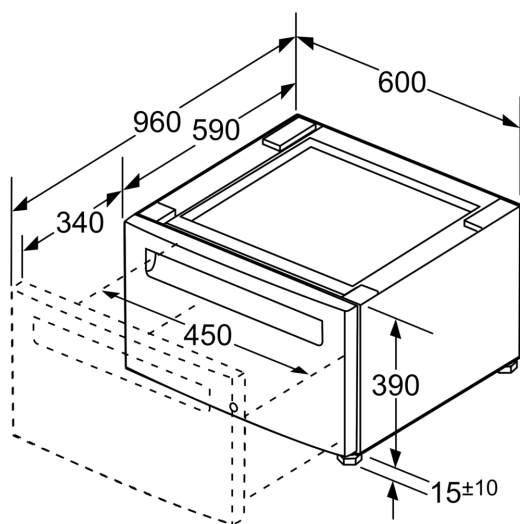

Verhoger voor wasmachines, met uittrekbare lade WZWP20W

Wasmachine verhoger met uittreklade

- ✓ Voetstuk / verhoger met lade voor wasmachines
- ✓ Het voetstuk verhoogt het apparaat zodat je er gemakkelijker bij kunt
- ✓ Inclusief opberglade voor extra gemak
- ✓ Afmeting: 400 x 600 x 570 mm
- ✓ Controleer of je apparaat geschikt is voordat je je bestelling plaatst

Uitrusting

Technische Data

Afmetingen inclusief verpakking (hxbxd): 430x630x620 mm

Nettogewicht: 16.3 kg

Brutogewicht: 20.0 kg

EAN-code: 4242003891872

**Verhoger voor wasmachines, met
uittrekbare lade
WZWP20W**

Maatschetsen

Afmeting in inches (mm)

Afmeting in inches

Afmeting in mm