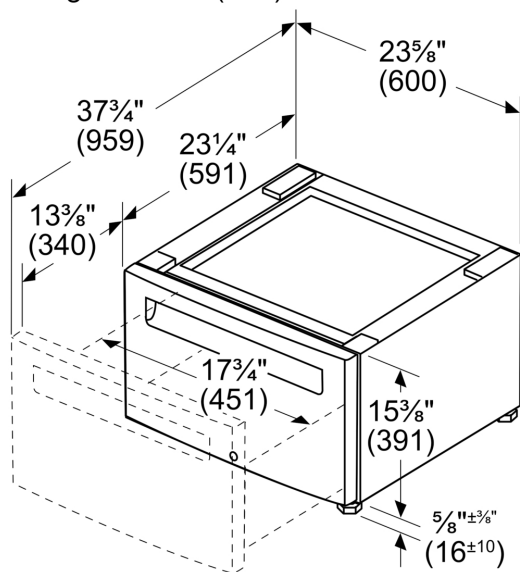

Verhoger voor wasmachines, met uittrekbare lade WZWP20W

Wasmachine verhoger met uittreklade

- ✓ Voetstuk / verhoger met lade voor wasmachines
- ✓ Het voetstuk verhoogt het apparaat zodat je er gemakkelijker bij kunt
- ✓ Inclusief opberglade voor extra gemak
- ✓ Afmeting: 400 x 600 x 570 mm
- ✓ Controleer of je apparaat geschikt is voordat je je bestelling plaatst

Uitrusting

Technische Data

Afmetingen inclusief verpakking (hxbxd): 430x630x620 mm

Nettogewicht: 16.3 kg

Brutogewicht: 20.0 kg

EAN-code: 4242003891872

**Verhoger voor wasmachines, met
uittrekbare lade
WZWP20W**

Maatschetsen

Afmeting in inches (mm)

Afmeting in inches

Afmeting in mm